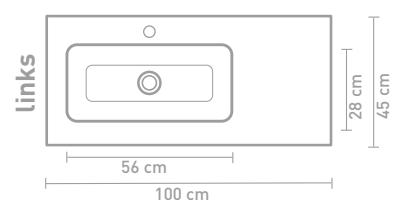

60 CM

80 CM

100 CM

120 CM

140 CM

160 CM

Porseleinen wastafels zijn vanwege het productieproces onderhevig aan toleranties, waardoor de daadwerkelijke maat bijna altijd groter is dan de vermelde (afgeronde) breedtematen. De reden hierachter is dat de wastafel goed over de onderkast moet vallen.