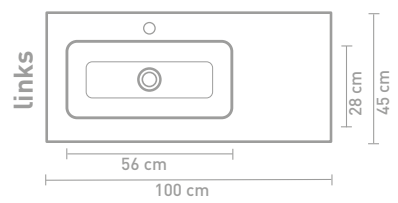

Details maatvoering - bekijk onze website voor uitgebreide technische informatie
80 CM

100 CM

140 CM

120 CM

160 CM

Omschrijving	Maatvoering (b x d x h in cm)	Kleur	Krgt	Artikelnummer	Prijs excl. BTW
	80 x 45 x 1,5 wasbak centraal	Polystone glans wit	0	3407000	€ 414,24
		Polystone glans wit	1	3407001	€ 414,24
		Polystone mat wit	0	3407200	€ 414,24
		Polystone mat wit	1	3407201	€ 414,24

Wastafel in polystone

	100 x 45 x 1,5 wasbak centraal	Polystone glans wit	0	3407010	€ 447,98
		Polystone glans wit	1	3407011	€ 447,98
		Polystone glans wit	2	3407012	€ 447,98
		Polystone mat wit	0	3407210	€ 447,98
		Polystone mat wit	1	3407211	€ 447,98
	wasbak midden	Polystone glans wit	0	3407050	€ 447,98
		Polystone glans wit	1	3407051	€ 447,98
		Polystone mat wit	0	3407250	€ 447,98
	wasbak links	Polystone glans wit	0	3407014	€ 447,98
		Polystone glans wit	1	3407015	€ 447,98
	wasbak rechts	Polystone mat wit	0	3407214	€ 447,98
		Polystone mat wit	1	3407215	€ 447,98
		Polystone glans wit	0	3407017	€ 447,98
		Polystone glans wit	1	3407018	€ 447,98
		Polystone mat wit	0	3407217	€ 447,98
		Polystone mat wit	1	3407218	€ 447,98

Wastafel in polystone