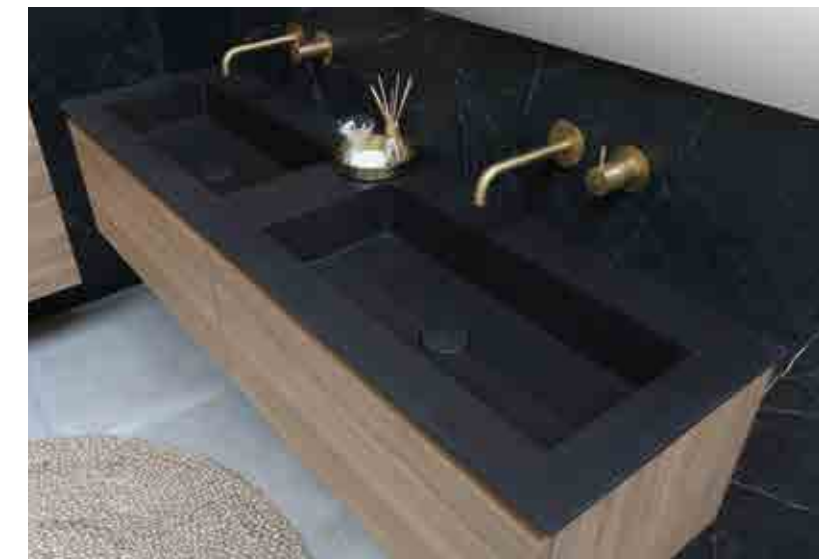

Krachtig design quartz

De quartz wastafels zijn gemaakt van een zogenaamd composiet steen. Dat wil zeggen: het bestaat voor ruim 93% uit natuurlijke quartzkorrels en voor 7% uit een gepigmenteerd kunststof bindmiddel. De quartz wastafels zijn leverbaar in de kleuren grijs, zwart en beton.