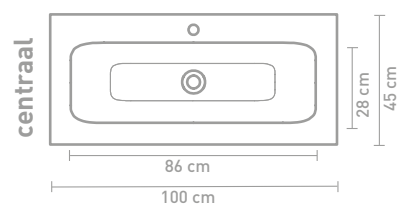

Details maatvoering - bekijk onze website voor uitgebreide technische informatie
80 CM

100 CM

140 CM

120 CM

160 CM

Omschrijving	Maatvoering (b x d x h in cm)	Kleur	Krgt	Artikelnummer	Prijs excl. BTW
	80 x 45 x 1,5 wasbak centraal	Polystone glans wit	0	3407000	€ 414,24
		Polystone glans wit	1	3407001	€ 414,24
		Polystone mat wit	0	3407200	€ 414,24
		Polystone mat wit	1	3407201	€ 414,24

Wastafel in polystone

	100 x 45 x 1,5 wasbak centraal	Polystone glans wit	0	3407010	€ 447,98
		Polystone glans wit	1	3407011	€ 447,98
		Polystone glans wit	2	3407012	€ 447,98
		Polystone mat wit	0	3407210	€ 447,98
		Polystone mat wit	1	3407211	€ 447,98
	wasbak midden	Polystone glans wit	0	3407050	€ 447,98
		Polystone glans wit	1	3407051	€ 447,98
		Polystone mat wit	0	3407250	€ 447,98
	wasbak links	Polystone glans wit	0	3407014	€ 447,98
		Polystone glans wit	1	3407015	€ 447,98
	wasbak rechts	Polystone mat wit	0	3407214	€ 447,98
		Polystone mat wit	1	3407215	€ 447,98
		Polystone glans wit	0	3407017	€ 447,98
		Polystone glans wit	1	3407018	€ 447,98
		Polystone mat wit	0	3407217	€ 447,98
		Polystone mat wit	1	3407218	€ 447,98

Wastafel in polystone