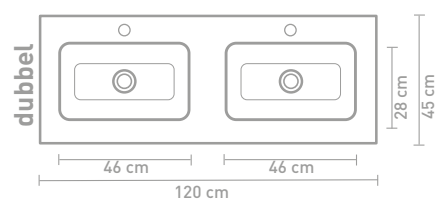

Details maatvoering - bekijk onze website voor uitgebreide technische informatie
80 CM