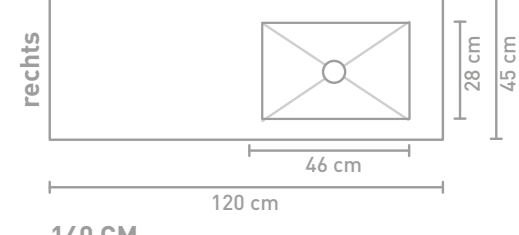

Details maatvoering - bekijk onze website voor uitgebreide technische informatie

60 CM

80 CM

100 CM

120 CM

Omschrijving	Maatvoering (b x d x h in cm)	Kleur	Krgt	Artikelnummer	Prijs excl. BTW
	60 x 45 x 1	Calacatta mat	0	0210000	€ 798,84
		Calacatta mat	1	0210010	€ 798,84
	wasbak centraal	Armani grey mat	0	0210001	€ 798,84
		Armani grey mat	1	0210011	€ 798,84
		Lauren black mat	0	0210002	€ 798,84
		Lauren black mat	1	0210012	€ 798,84
		Statuario glans	0	0210003	€ 798,84
		Statuario glans	1	0210013	€ 798,84

Wastafel met enkele wasbak in keramische slab met schuinaflopande envelop bodem

	80 x 45 x 1	Calacatta mat	0	0210020	€ 888,10
		Calacatta mat	1	0210030	€ 888,10
	wasbak midden	Armani grey mat	0	0210021	€ 888,10
		Armani grey mat	1	0210031	€ 888,10
		Lauren black mat	0	0210022	€ 888,10
		Lauren black mat	1	0210032	€ 888,10
		Statuario glans	0	0210023	€ 888,10
		Statuario glans	1	0210033	€ 888,10

Wastafel met enkele wasbak in keramische slab met schuinaflopande envelop bodem

	100 x 45 x 1	Calacatta mat	0	0210040	€ 977,36
		Calacatta mat	1	0210050	€ 977,36
	wasbak midden	Armani grey mat	0	0210041	€ 977,36
		Armani grey mat	1	0210051	€ 977,36
		Lauren black mat	0	0210042	€ 977,36
		Lauren black mat	1	0210052	€ 977,36
		Statuario glans	0	0210043	€ 977,36
		Statuario glans	1	0210053	€ 977,36

	wasbak links	Calacatta mat	0	0210160	€ 977,36
		Calacatta mat	1	0210170	€ 977,36
	wasbak rechts	Armani grey mat	0	0210161	€ 977,36
		Armani grey mat	1	0210171	€ 977,36
		Lauren black mat	0	0210162	€ 977,36
		Lauren black mat	1	0210172	€ 977,36
		Statuario glans	0	0210163	€ 977,36
		Statuario glans	1	0210173	€ 977,36