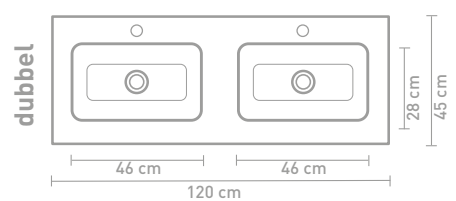

60 CM

80 CM

100 CM

120 CM

140 CM

160 CM

Porseleinen wastafels zijn vanwege het productieproces onderhevig aan toleranties, waardoor de daadwerkelijke maat bijna altijd groter is dan de vermelde (afgeronde) breedtematen. De reden hierachter is dat de wastafel goed over de onderkast moet vallen.