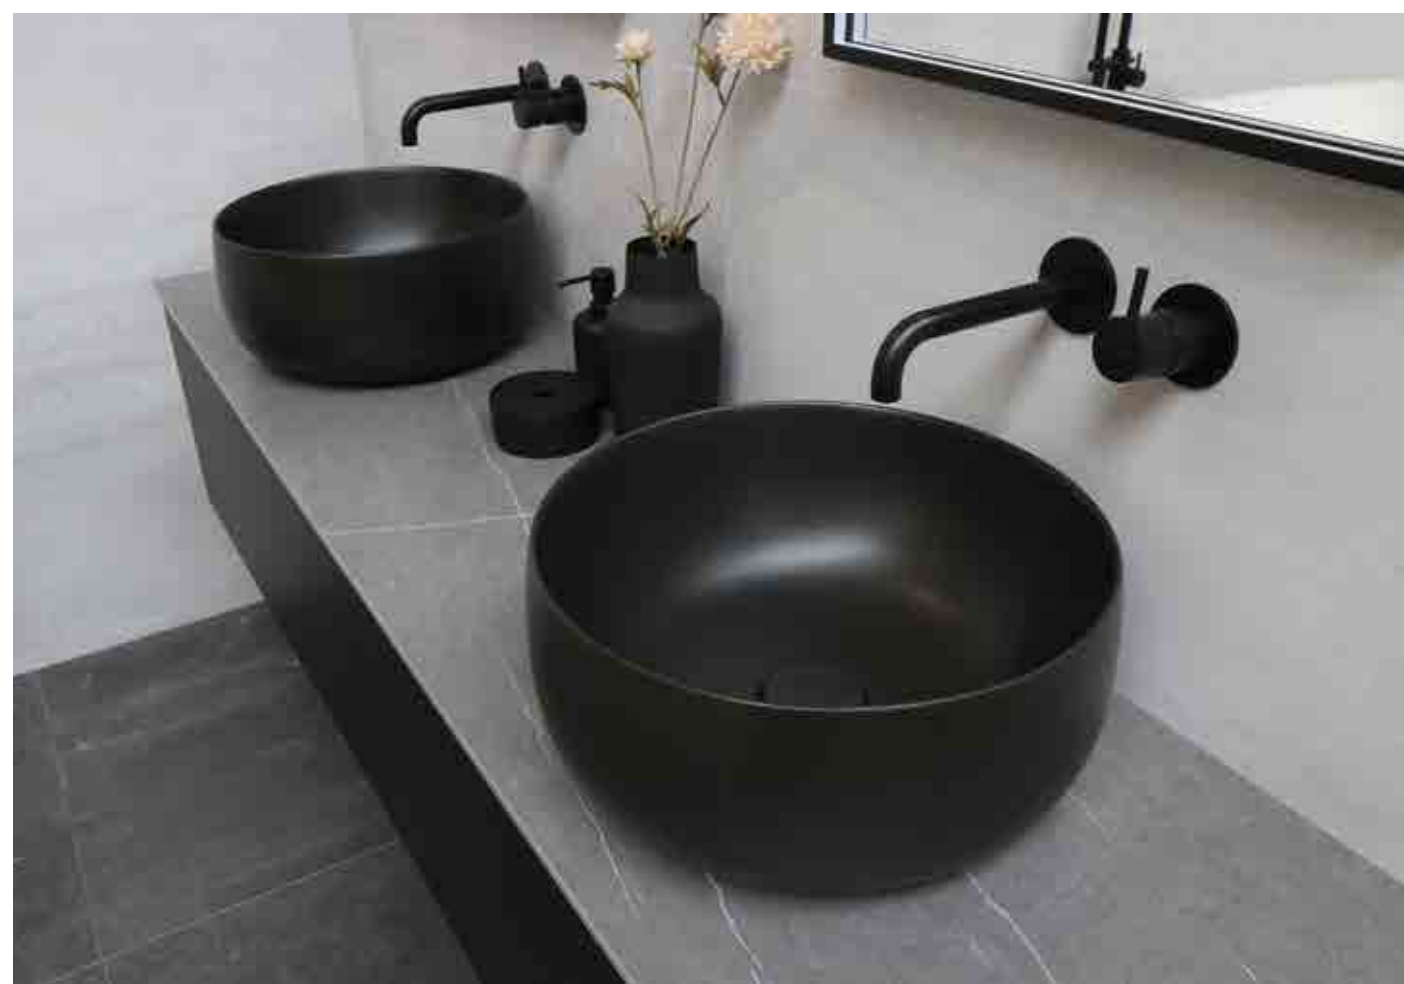

45 | AFDEKPLATEN 1,6 CM DIK

Pag. 228

45 | AFDEKPLATEN 3,5 CM DIK

Pag. 234

45 | AFDEKPLATEN KERAMISCHE SLABS

Pag. 238

45 | AFDEKPLATEN

Met de uitgebreide collectie afdekplaten kunt u werkelijk alle kanten op. U kunt kiezen uit de prachtige houtdecors, lakkleuren, massief eiken en fineer eiken varianten. Er is bovendien nog een keramische 'slab'-variant aan toegevoegd. Dat maakt de keuze nog groter. Deze uitgebreide collectie afdekplaten laten zich prima combineren met de door u gecreëerde badmeubelopstelling. Vanzelfsprekend passen deze afdekplaten ook voortreffelijk op de zwart stalen Ferro frames. Een minimalistische en ruimtelijke combinatie die de badkamer een supermodern en spannend uiterlijk zal geven. In de houtdecor en houtfineer collectie hebben we eveneens een uitgebreide collectie wandplanken in twee dieptematen. Voor meer informatie zie hoofdstuk Wandplanken.