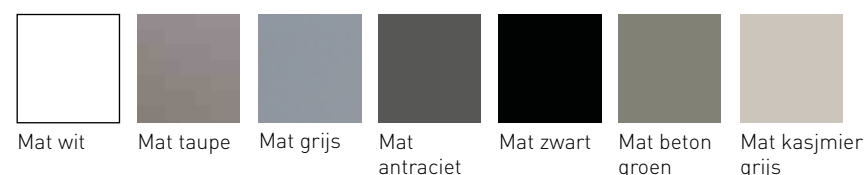

Kleuren

Omschrijving	Maatvoering (b x d x h in cm)	Kleur	Artikelnummer	Prijs excl. BTW
  UITLOPEND 60 x 45 x 65 NIEUW Onderkast 2 laden greeploos gelakt asymmetrisch met 45 graden afwerking rondom		Mat wit	1240800	€ 951,51
		Mat taupe	1240805	€ 951,51
		Mat grijs	1240804	€ 951,51
		Mat antraciet	1240801	€ 951,51
		Mat zwart	1240806	€ 951,51
		Mat beton groen	1240807	€ 951,51
		Mat kasjmier grijs	1240808	€ 951,51
		Hoogglans wit	1240802	€ 951,51
Onderkast mat kasjmier grijs leverbaar vanaf november 2022				

  UITLOPEND 70 x 45 x 65 NIEUW Onderkast 2 laden greeploos gelakt asymmetrisch met 45 graden afwerking rondom		Mat wit	1240810	€ 1.105,48
		Mat taupe	1240815	€ 1.105,48
		Mat grijs	1240814	€ 1.105,48
		Mat antraciet	1240811	€ 1.105,48
		Mat zwart	1240816	€ 1.105,48
		Mat beton groen	1240817	€ 1.105,48
		Mat kasjmier grijs	1240818	€ 1.105,48
		Hoogglans wit	1240812	€ 1.105,48
Onderkast mat kasjmier grijs leverbaar vanaf november 2022				

  UITLOPEND 80 x 45 x 65 NIEUW Onderkast 2 laden greeploos gelakt asymmetrisch met 45 graden afwerking rondom		Mat wit	1240820	€ 1.146,54
		Mat taupe	1240825	€ 1.146,54
		Mat grijs	1240824	€ 1.146,54
		Mat antraciet	1240821	€ 1.146,54
		Mat zwart	1240826	€ 1.146,54
		Mat beton groen	1240827	€ 1.146,54
		Mat kasjmier grijs	1240828	€ 1.146,54
		Hoogglans wit	1240822	€ 1.146,54
Onderkast mat kasjmier grijs leverbaar vanaf november 2022				

  UITLOPEND 90 x 45 x 65 NIEUW Onderkast 2 laden greeploos gelakt asymmetrisch met 45 graden afwerking rondom		Mat wit	1240830	€ 1.177,34
		Mat taupe	1240835	€ 1.177,34
		Mat grijs	1240834	€ 1.177,34
		Mat antraciet	1240831	€ 1.177,34
		Mat zwart	1240836	€ 1.177,34
		Mat beton groen	1240837	€ 1.177,34
		Mat kasjmier grijs	1240838	€ 1.177,34
		Hoogglans wit	1240832	€ 1.177,34
Onderkast mat kasjmier grijs leverbaar vanaf november 2022				

  UITLOPEND 100 x 45 x 65 NIEUW Onderkast 2 laden greeploos gelakt asymmetrisch met 45 graden afwerking rondom		Mat wit	1240840	€ 1.249,19
		Mat taupe	1240845	€ 1.249,19
		Mat grijs	1240844	€ 1.249,19
		Mat antraciet	1240841	€ 1.249,19
		Mat zwart	1240846	€ 1.249,19
		Mat beton groen	1240847	€ 1.249,19
		Mat kasjmier grijs	1240848	€ 1.249,19
		Hoogglans wit	1240842	€ 1.249,19
Onderkast mat kasjmier grijs leverbaar vanaf november 2022