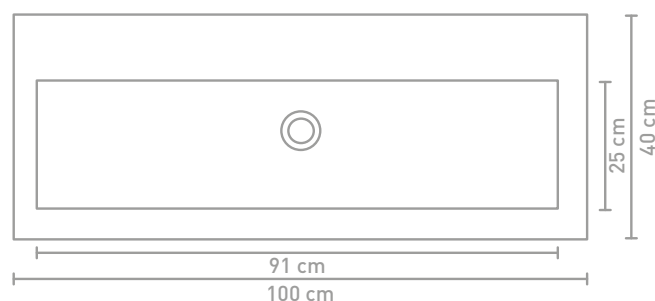

Details maatvoering - bekijk onze website voor uitgebreide technische informatie

60 CM

80 CM

100 CM

120 CM

Quartz onderhoudstip

Het is belangrijk om gemorste producten direct met ruim voldoende warm water te verwijderen. Het moet voorkomen worden dat het de steen aantast. Gebruikelijke zachte huishoudmiddelen en een microvezeldoekje zijn hierbij gewoon te gebruiken. Gebruik geen bijtende of agressieve schoonmaakmiddelen. Het is belangrijk om het oppervlak na gebruik goed af te drogen met een schone, zachte doek. Voor de reiniging en onderhoud van oppervlakken hebben we in de webshop een speciale Tenax Care Kit beschikbaar. Zie voor meer informatie pagina 490.