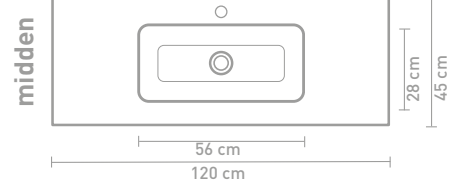

60 CM

80 CM

100 CM

120 CM

140 CM

160 CM

Porseleinen wastafels zijn vanwege het productieproces onderhevig aan toleranties, waardoor de daadwerkelijke maat bijna altijd groter is dan de vermelde (afgeronde) breedtematen. De reden hierachter is dat de wastafel goed over de onderkast moet vallen.