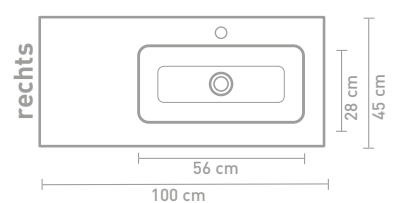

Details maatvoering - bekijk onze website voor uitgebreide technische informatie
80 CM

100 CM

140 CM

120 CM

160 CM

Omschrijving	Maatvoering (b x d x h in cm)	Kleur	Krgt	Artikelnummer	Prijs excl. BTW
	80 x 45 x 1,5 wasbak centraal	Polystone glans wit	0	3407000	€ 414,24
		Polystone glans wit	1	3407001	€ 414,24
		Polystone mat wit	0	3407200	€ 414,24
		Polystone mat wit	1	3407201	€ 414,24

Wastafel in polystone

	100 x 45 x 1,5 wasbak centraal	Polystone glans wit	0	3407010	€ 447,98
		Polystone glans wit	1	3407011	€ 447,98
		Polystone glans wit	2	3407012	€ 447,98
		Polystone mat wit	0	3407210	€ 447,98
		Polystone mat wit	1	3407211	€ 447,98
	wasbak midden	Polystone glans wit	0	3407050	€ 447,98
		Polystone glans wit	1	3407051	€ 447,98
		Polystone mat wit	0	3407250	€ 447,98
	wasbak links	Polystone glans wit	0	3407014	€ 447,98
		Polystone glans wit	1	3407015	€ 447,98
	wasbak rechts	Polystone mat wit	0	3407214	€ 447,98
		Polystone mat wit	1	3407215	€ 447,98
		Polystone glans wit	0	3407017	€ 447,98
		Polystone glans wit	1	3407018	€ 447,98
		Polystone mat wit	0	3407217	€ 447,98
		Polystone mat wit	1	3407218	€ 447,98

Wastafel in polystone