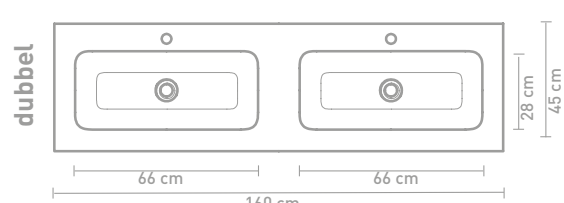

Faktor badmeubel 160 cm greeploos gelakt in mat beton groen en wastafel in polystone mat wit

Details maatvoering - bekijk onze website voor uitgebreide technische informatie
80 CM

100 CM

140 CM

120 CM

160 CM