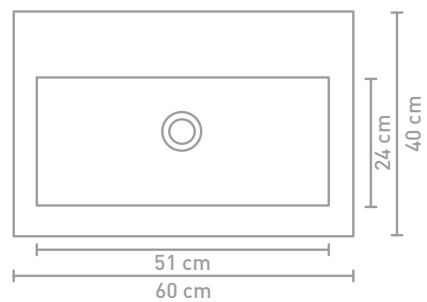

60 CM

80 CM

100 CM

120 CM

Porseleinen wastafels zijn vanwege het productieproces onderhevig aan toleranties, waardoor de daadwerkelijke maat bijna altijd groter is dan de vermelde (afgeronde) breedtematen. De reden hierachter is dat de wastafel goed over de onderkast moet vallen.