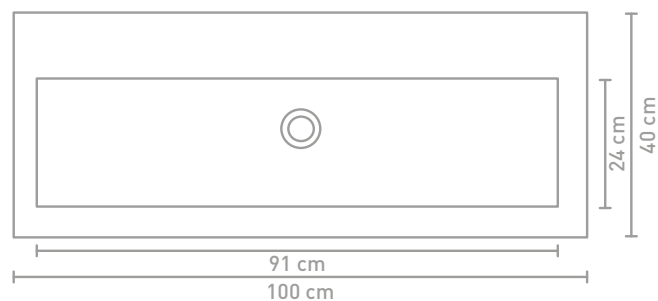

60 CM

80 CM

100 CM

120 CM

Porseleinen wastafels zijn vanwege het productieproces onderhevig aan toleranties, waardoor de daadwerkelijke maat bijna altijd groter is dan de vermelde (afgeronde) breedtematen. De reden hierachter is dat de wastafel goed over de onderkast moet vallen.