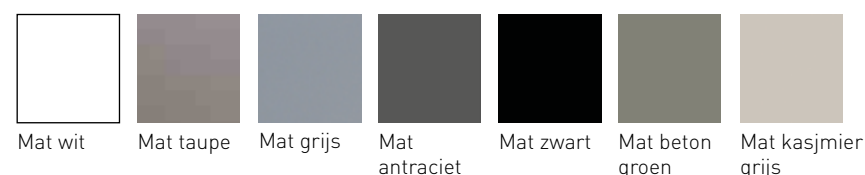

Kleuren

Omschrijving	Maatvoering (b x d x h in cm)	Kleur	Artikelnummer	Prijs excl. BTW
  Onderkast 1 lade greeploos gelakt met 45 graden afwerking rondom	60 x 45 x 35	Mat wit	1240100	€ 700,55
		Mat taupe	1240105	€ 700,55
		UITLOPEND Mat grijs	1240104	€ 700,55
		Mat antraciet	1240101	€ 700,55
		Mat zwart	1240106	€ 700,55
		Mat beton groen	1240107	€ 700,55
		NIEUW Mat kasjmier grijs	1240108	€ 700,55
Hoogglans wit	1240102	€ 700,55		
				Onderkast mat kasjmier grijs leverbaar vanaf november 2022

  Onderkast 1 lade greeploos gelakt met 45 graden afwerking rondom	70 x 45 x 35	Mat wit	1240110	€ 716,71
		Mat taupe	1240115	€ 716,71
		UITLOPEND Mat grijs	1240114	€ 716,71
		Mat antraciet	1240111	€ 716,71
		Mat zwart	1240116	€ 716,71
		Mat beton groen	1240117	€ 716,71
		NIEUW Mat kasjmier grijs	1240118	€ 716,71
Hoogglans wit	1240112	€ 716,71		
				Onderkast mat kasjmier grijs leverbaar vanaf november 2022

  Onderkast 1 lade greeploos gelakt met 45 graden afwerking rondom	80 x 45 x 35	Mat wit	1240170	€ 743,66
		Mat taupe	1240175	€ 743,66
		UITLOPEND Mat grijs	1240174	€ 743,66
		Mat antraciet	1240171	€ 743,66
		Mat zwart	1240176	€ 743,66
		Mat beton groen	1240177	€ 743,66
		NIEUW Mat kasjmier grijs	1240178	€ 743,66
Hoogglans wit	1240172	€ 743,66		
				Onderkast mat kasjmier grijs leverbaar vanaf november 2022

  Onderkast 1 lade greeploos gelakt met 45 graden afwerking rondom	90 x 45 x 35	Mat wit	1240120	€ 759,83
		Mat taupe	1240125	€ 759,83
		UITLOPEND Mat grijs	1240124	€ 759,83
		Mat antraciet	1240121	€ 759,83
		Mat zwart	1240126	€ 759,83
		Mat beton groen	1240127	€ 759,83
		NIEUW Mat kasjmier grijs	1240128	€ 759,83
Hoogglans wit	1240122	€ 759,83		
				Onderkast mat kasjmier grijs leverbaar vanaf november 2022

  Onderkast 1 lade greeploos gelakt met 45 graden afwerking rondom	100 x 45 x 35	Mat wit	1240130	€ 808,32
		Mat taupe	1240135	€ 808,32
		UITLOPEND Mat grijs	1240134	€ 808,32
		Mat antraciet	1240131	€ 808,32
		Mat zwart	1240136	€ 808,32
		Mat beton groen	1240137	€ 808,32
		NIEUW Mat kasjmier grijs	1240138	€ 808,32
Hoogglans wit	1240132	€ 808,32		
				Onderkast mat kasjmier grijs leverbaar vanaf november 2022