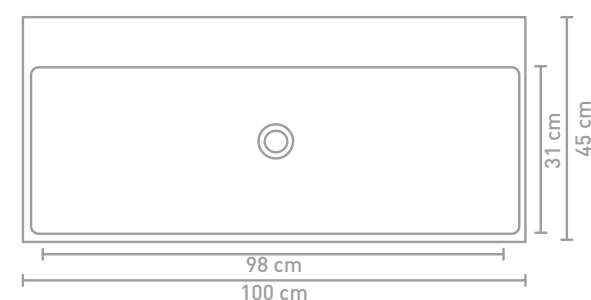

60 CM

120 CM

70 CM

80 CM

140 CM

90 CM

100 CM

Porseleinen wastafels zijn vanwege het productieproces onderhevig aan toleranties, waardoor de daadwerkelijke maat bijna altijd groter is dan de vermelde (afgeronde) breedtematen. De reden hierachter is dat de wastafel goed over de onderkast moet vallen.