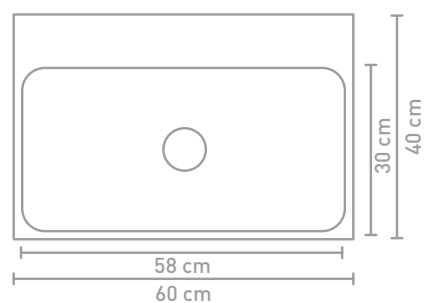

Unit badmeubel 120 cm alu keerlijst naturel eiken en wastafel in porselein glans wit

Unit badmeubel 120 cm houten keerlijst houtskool eiken en wastafel in porselein glans wit

Unit badmeubel 80 cm mat zwart gelakt en wastafel in porselein glans wit

Unit badmeubel 80 cm houten-keerlijst greige eiken en wastafel in porselein glans wit

Details maatvoering - bekijk onze website voor uitgebreide technische informatie

60 CM

80 CM

100 CM

120 CM

Porseleinen wastafels zijn vanwege het productieproces onderhevig aan toleranties, waardoor de daadwerkelijke maat bijna altijd groter is dan de vermelde (afgeronde) breedtematen. De reden hierachter is dat de wastafel goed over de onderkast moet vallen.