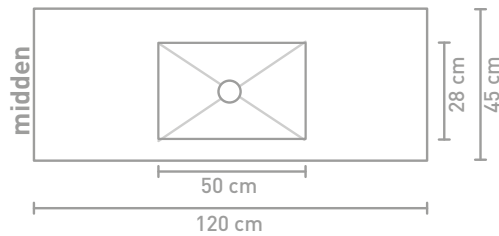

120 CM

Omschrijving	Maatvoering (b x d x h in cm)	Kleur	Krgt	Artikelnummer	Prijs excl. BTW
	60 x 45 x 1	Calacatta mat	0	0210000	€ 798,84
		Calacatta mat	1	0210010	€ 798,84
	wasbak centraal	Armani grey mat	0	0210001	€ 798,84
		Armani grey mat	1	0210011	€ 798,84
		Lauren black mat	0	0210002	€ 798,84
		Lauren black mat	1	0210012	€ 798,84
		Statuario glans	0	0210003	€ 798,84
		Statuario glans	1	0210013	€ 798,84

Wastafel met enkele wasbak in keramische slab met schuinaflopande envelop bodem

	80 x 45 x 1	Calacatta mat	0	0210020	€ 888,10
		Calacatta mat	1	0210030	€ 888,10
	wasbak midden	Armani grey mat	0	0210021	€ 888,10
		Armani grey mat	1	0210031	€ 888,10
		Lauren black mat	0	0210022	€ 888,10
		Lauren black mat	1	0210032	€ 888,10
		Statuario glans	0	0210023	€ 888,10
		Statuario glans	1	0210033	€ 888,10

Wastafel met enkele wasbak in keramische slab met schuinaflopande envelop bodem

	100 x 45 x 1	Calacatta mat	0	0210040	€ 977,36
		Calacatta mat	1	0210050	€ 977,36
	wasbak midden	Armani grey mat	0	0210041	€ 977,36
		Armani grey mat	1	0210051	€ 977,36
		Lauren black mat	0	0210042	€ 977,36
		Lauren black mat	1	0210052	€ 977,36
		Statuario glans	0	0210043	€ 977,36
		Statuario glans	1	0210053	€ 977,36

	wasbak links	Calacatta mat	0	0210160	€ 977,36
		Calacatta mat	1	0210170	€ 977,36
	wasbak rechts	Armani grey mat	0	0210161	€ 977,36
		Armani grey mat	1	0210171	€ 977,36
		Lauren black mat	0	0210162	€ 977,36
		Lauren black mat	1	0210172	€ 977,36
		Statuario glans	0	0210163	€ 977,36
		Statuario glans	1	0210173	€ 977,36

	wasbak rechts	Calacatta mat	0	0210180	€ 977,36
		Calacatta mat	1	0210190	€ 977,36
	wasbak rechts	Armani grey mat	0	0210181	€ 977,36
		Armani grey mat	1	0210191	€ 977,36
		Lauren black mat	0	0210182	€ 977,36
		Lauren black mat	1	0210192	€ 977,36
		Statuario glans	0	0210183	€ 977,36
		Statuario glans	1	0210193	€ 977,36

Wastafel met enkele wasbak in keramische slab met schuinaflopande envelop bodem