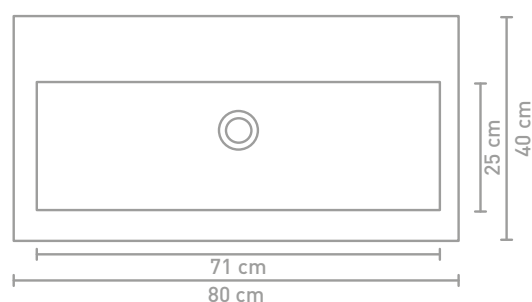

Details maatvoering - bekijk onze website voor uitgebreide technische informatie

60 CM

80 CM

100 CM

120 CM

Quartz onderhoudstip

Het is belangrijk om gemorste producten direct met ruim voldoende warm water te verwijderen. Het moet voorkomen worden dat het de steen aantast. Gebruikelijke zachte huishoudmiddelen en een microvezeldoekje zijn hierbij gewoon te gebruiken. Gebruik geen bijtende of agressieve schoonmaakmiddelen. Het is belangrijk om het oppervlak na gebruik goed af te drogen met een schone, zachte doek. Voor de reiniging en onderhoud van oppervlakken hebben we in de webshop een speciale Tenax Care Kit beschikbaar. Zie voor meer informatie pagina 490.