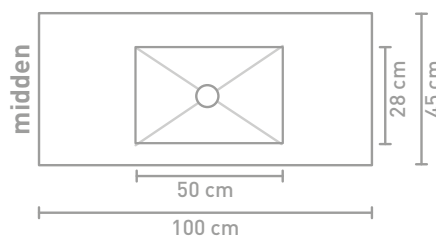

Details maatvoering - bekijk onze website voor uitgebreide technische informatie

60 CM

80 CM

100 CM

120 CM

Omschrijving	Maatvoering (b x d x h in cm)	Kleur	Krgt	Artikelnummer	Prijs excl. BTW
	60 x 45 x 1	Calacatta mat	0	0210000	€ 798,84
		Calacatta mat	1	0210010	€ 798,84
	wasbak centraal	Armani grey mat	0	0210001	€ 798,84
		Armani grey mat	1	0210011	€ 798,84
		Lauren black mat	0	0210002	€ 798,84
		Lauren black mat	1	0210012	€ 798,84
		Statuario glans	0	0210003	€ 798,84
		Statuario glans	1	0210013	€ 798,84

Wastafel met enkele wasbak in keramische slab met schuinaflopande envelop bodem

	80 x 45 x 1	Calacatta mat	0	0210020	€ 888,10
		Calacatta mat	1	0210030	€ 888,10
	wasbak midden	Armani grey mat	0	0210021	€ 888,10
		Armani grey mat	1	0210031	€ 888,10
		Lauren black mat	0	0210022	€ 888,10
		Lauren black mat	1	0210032	€ 888,10
		Statuario glans	0	0210023	€ 888,10
		Statuario glans	1	0210033	€ 888,10

Wastafel met enkele wasbak in keramische slab met schuinaflopande envelop bodem

	100 x 45 x 1	Calacatta mat	0	0210040	€ 977,36
		Calacatta mat	1	0210050	€ 977,36
	wasbak midden	Armani grey mat	0	0210041	€ 977,36
		Armani grey mat	1	0210051	€ 977,36
		Lauren black mat	0	0210042	€ 977,36
		Lauren black mat	1	0210052	€ 977,36
		Statuario glans	0	0210043	€ 977,36
		Statuario glans	1	0210053	€ 977,36

	wasbak links	Calacatta mat	0	0210160	€ 977,36
		Calacatta mat	1	0210170	€ 977,36
	wasbak rechts	Armani grey mat	0	0210161	€ 977,36
		Armani grey mat	1	0210171	€ 977,36
		Lauren black mat	0	0210162	€ 977,36
		Lauren black mat	1	0210172	€ 977,36
		Statuario glans	0	0210163	€ 977,36
		Statuario glans	1	0210173	€ 977,36