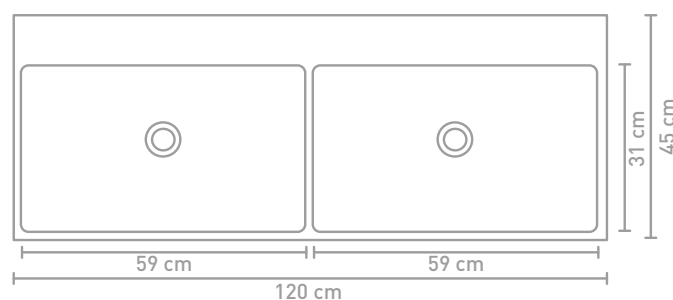

Details maatvoering - bekijk onze website voor uitgebreide technische informatie

60 CM

120 CM

70 CM

80 CM

140 CM

90 CM

100 CM

Porseleinen wastafels zijn vanwege het productieproces onderhevig aan toleranties, waardoor de daadwerkelijke maat bijna altijd groter is dan de vermelde (afgeronde) breedtematen. De reden hierachter is dat de wastafel goed over de onderkast moet vallen.