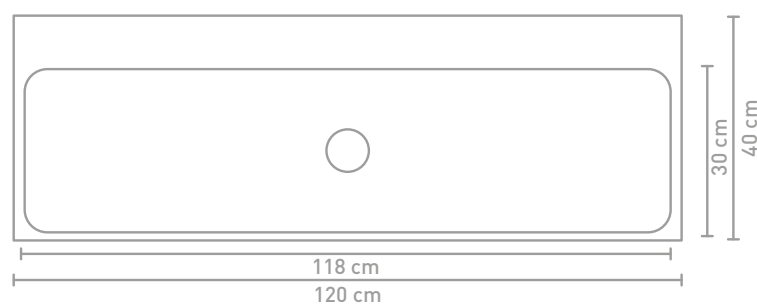

Unit badmeubel 80 cm houten-keerlijst greige eiken en wastafel in porselein glans wit

Details maatvoering - bekijk onze website voor uitgebreide technische informatie

60 CM

80 CM

100 CM

120 CM

Porseleinen wastafels zijn vanwege het productieproces onderhevig aan toleranties, waardoor de daadwerkelijke maat bijna altijd groter is dan de vermelde (afgeronde) breedtematen. De reden hierachter is dat de wastafel goed over de onderkast moet vallen.