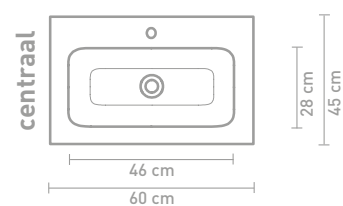

60 CM

80 CM

100 CM

120 CM

140 CM

160 CM

Porseleinen wastafels zijn vanwege het productieproces onderhevig aan toleranties, waardoor de daadwerkelijke maat bijna altijd groter is dan de vermelde (afgeronde) breedtematen. De reden hierachter is dat de wastafel goed over de onderkast moet vallen.