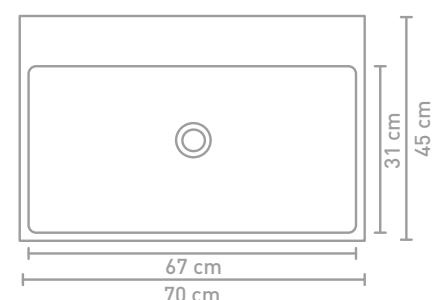

60 CM

120 CM

70 CM

80 CM

140 CM

90 CM

100 CM

Porseleinen wastafels zijn vanwege het productieproces onderhevig aan toleranties, waardoor de daadwerkelijke maat bijna altijd groter is dan de vermelde (afgeronde) breedtematen. De reden hierachter is dat de wastafel goed over de onderkast moet vallen.