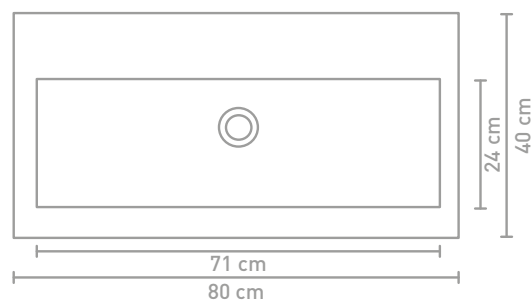

60 CM

80 CM

100 CM

120 CM

Porseleinen wastafels zijn vanwege het productieproces onderhevig aan toleranties, waardoor de daadwerkelijke maat bijna altijd groter is dan de vermelde (afgeronde) breedtematen. De reden hierachter is dat de wastafel goed over de onderkast moet vallen.