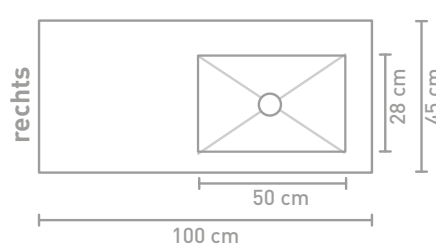

Details maatvoering - bekijk onze website voor uitgebreide technische informatie

60 CM

80 CM

100 CM

120 CM

Omschrijving	Maatvoering (b x d x h in cm)	Kleur	Krgt	Artikelnummer	Prijs excl. BTW
	60 x 45 x 1	Calacatta mat	0	0210000	€ 798,84
		Calacatta mat	1	0210010	€ 798,84
	wasbak centraal	Armani grey mat	0	0210001	€ 798,84
		Armani grey mat	1	0210011	€ 798,84
		Lauren black mat	0	0210002	€ 798,84
		Lauren black mat	1	0210012	€ 798,84
		Statuario glans	0	0210003	€ 798,84
		Statuario glans	1	0210013	€ 798,84

Wastafel met enkele wasbak in keramische slab met schuinaflopande envelop bodem

	80 x 45 x 1	Calacatta mat	0	0210020	€ 888,10
		Calacatta mat	1	0210030	€ 888,10
	wasbak midden	Armani grey mat	0	0210021	€ 888,10
		Armani grey mat	1	0210031	€ 888,10
		Lauren black mat	0	0210022	€ 888,10
		Lauren black mat	1	0210032	€ 888,10
		Statuario glans	0	0210023	€ 888,10
		Statuario glans	1	0210033	€ 888,10

Wastafel met enkele wasbak in keramische slab met schuinaflopande envelop bodem

	100 x 45 x 1	Calacatta mat	0	0210040	€ 977,36
		Calacatta mat	1	0210050	€ 977,36
	wasbak midden	Armani grey mat	0	0210041	€ 977,36
		Armani grey mat	1	0210051	€ 977,36
		Lauren black mat	0	0210042	€ 977,36
		Lauren black mat	1	0210052	€ 977,36
		Statuario glans	0	0210043	€ 977,36
		Statuario glans	1	0210053	€ 977,36

	wasbak links	Calacatta mat	0	0210160	€ 977,36
		Calacatta mat	1	0210170	€ 977,36
	wasbak rechts	Armani grey mat	0	0210161	€ 977,36
		Armani grey mat	1	0210171	€ 977,36
		Lauren black mat	0	0210162	€ 977,36
		Lauren black mat	1	0210172	€ 977,36
		Statuario glans	0	0210163	€ 977,36
		Statuario glans	1	0210173	€ 977,36