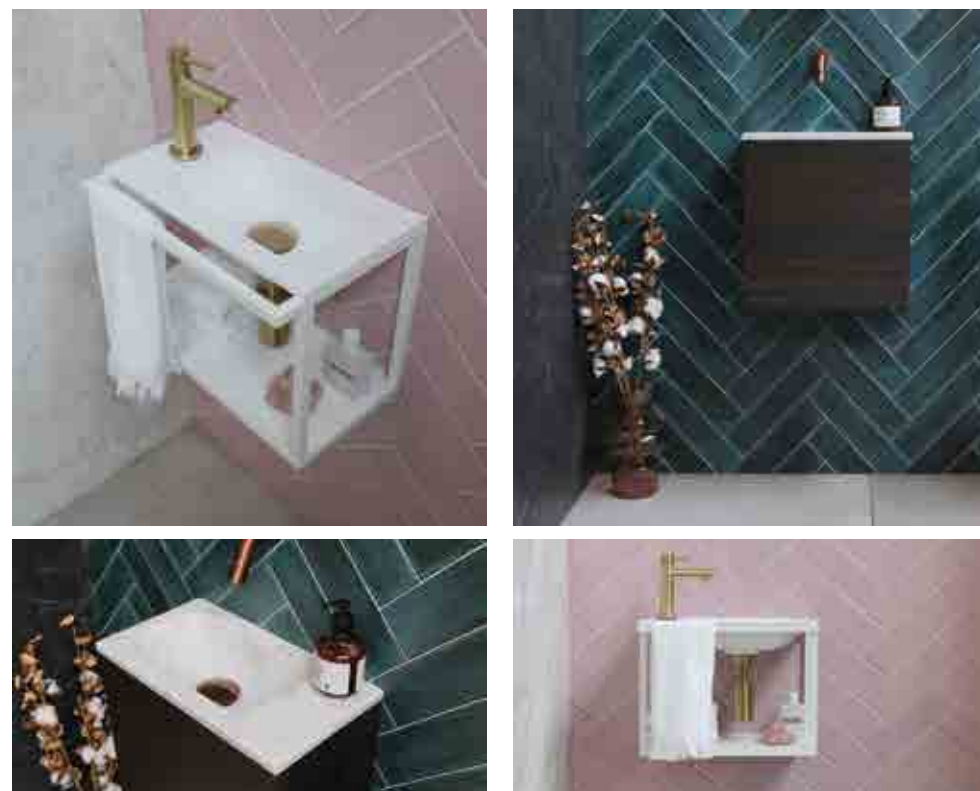

ENTER

Materiaal / kleur

Omschrijving	Maatvoering (b x d x h in cm)	Kleur	Krgt	Artikelnummer	Prijs excl. BTW		
	40 x 22 x 1	Polystone glans wit	0	3404350	€ 204,26		
		Polystone glans wit	1	3404360	€ 204,26		
		Polystone mat wit	0	3404351	€ 204,26		
		Polystone mat wit	1	3404361	€ 204,26		
		Quartz grijs	0	3404352	€ 265,85		
		Quartz grijs	1	3404362	€ 265,85		
		Quartz zwart	0	3404353	€ 265,85		
		Quartz zwart	1	3404363	€ 265,85		
		Quartz beton	0	3404354	€ 265,85		
		Quartz beton	1	3404364	€ 265,85		
	40 x 22 x 1,6	Mat wit marmer	0	3404355	€ 333,59		
		Mat wit marmer	1	3404365	€ 333,59		
		Porselein glans wit	0	3404356	€ 173,47		
		Porselein glans wit	1	3404366	€ 173,47		
		Porselein mat wit	0	3404357	€ 224,79		
		Porselein mat wit	1	3404367	€ 224,79		
		Porselein mat zwart	0	3404358	€ 224,79		
		Porselein mat zwart	1	3404368	€ 224,79		
		Enter fontein in polystone, quartz, marmer of porselein. Universeel					

	40 x 22 x 40	UITLOPEND	Mat wit	1222201	€ 261,74
			Mat taupe	1222203	€ 261,74
			Mat grijs	1222204	€ 261,74
			Mat antraciet	1222202	€ 261,74
			Mat zwart	1222205	€ 261,74
			Mat beton groen	1222206	€ 261,74
NIEUW	Mat kasjmier grijs	1222219	€ 261,74		
	Hoogglans wit	1222200	€ 261,74		
	Oer grijs	1222210	€ 354,12		
	Naturel eiken	1222207	€ 354,12		
	Noten	1222211	€ 354,12		
	Houtskool eiken	1222212	€ 354,12		
NIEUW	Greige eiken	1222213	€ 354,12		
	Koper eiken	1222214	€ 354,12		
	Zuiver eiken	1222208	€ 354,12		
	Intens eiken	1222209	€ 354,12		
	Ivoor eiken	1222220	€ 354,12		
	Fineer - Natur	1222215	€ 374,66		
Fineer - Ash grey*	1222216	€ 374,66			
Fineer - Chocolate*	1222217	€ 374,66			
Fineer - Charcoal*	1222218	€ 374,66			

* Colored by Rubio Monocoat

Leverbaar vanaf november 2022

Fontein onderkast met push-to-open deur greeploos, universeel draaiend

	40 x 22 x 10	Mat wit	1901201	€ 170,29
		Mat zwart	1901200	€ 170,29

Fontein frame mat zwart en mat wit van staal

	40 x 26 x 29	Mat wit	1901206	€ 264,05
		Mat zwart	1901205	€ 264,05