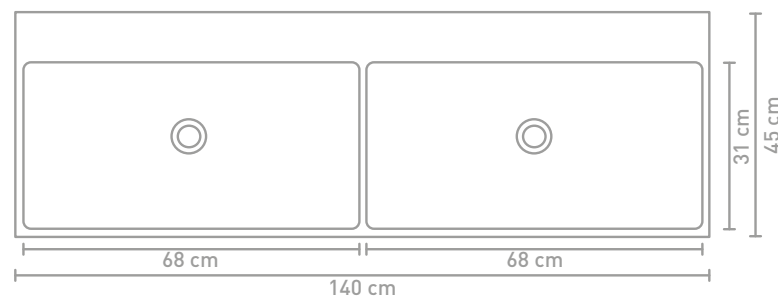

60 CM

120 CM

70 CM

80 CM

140 CM

90 CM

100 CM

Porseleinen wastafels zijn vanwege het productieproces onderhevig aan toleranties, waardoor de daadwerkelijke maat bijna altijd groter is dan de vermelde (afgeronde) breedtematen. De reden hierachter is dat de wastafel goed over de onderkast moet vallen.