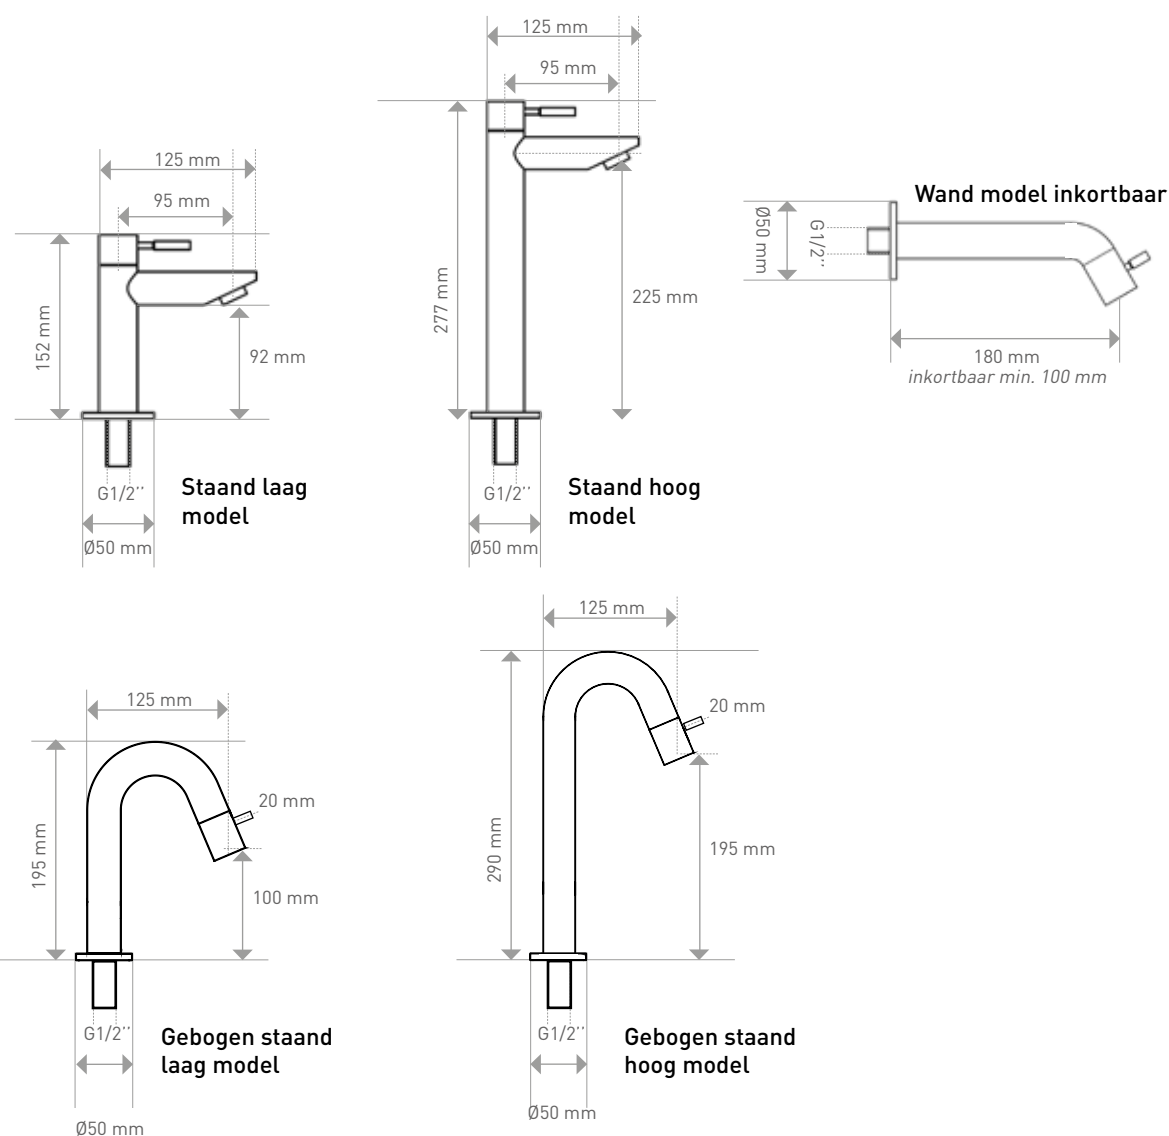

FORTEINKRANEN

Kleurenoverzicht kranen:

Kleuren zijn in overeenstemming met spiegels met frame. De fysieke afstand tussen spiegelkader en kraan zorgt voor een goede kleurervaring. Zie pagina 374.

Technische gegevens