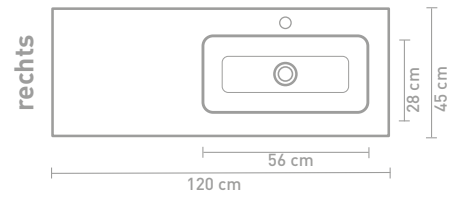

60 CM

80 CM

100 CM

120 CM

140 CM

160 CM

Porseleinen wastafels zijn vanwege het productieproces onderhevig aan toleranties, waardoor de daadwerkelijke maat bijna altijd groter is dan de vermelde (afgeronde) breedtematen. De reden hierachter is dat de wastafel goed over de onderkast moet vallen.