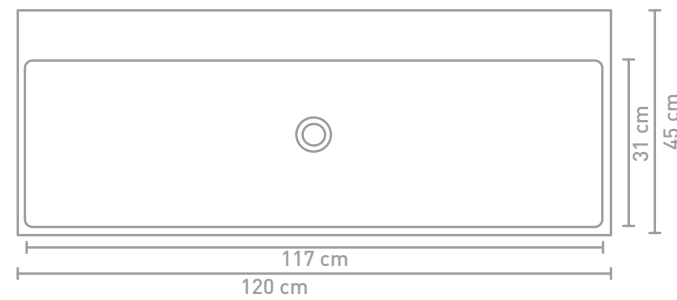

Details maatvoering - bekijk onze website voor uitgebreide technische informatie

60 CM

120 CM

70 CM

80 CM

140 CM

90 CM

100 CM

Porseleinen wastafels zijn vanwege het productieproces onderhevig aan toleranties, waardoor de daadwerkelijke maat bijna altijd groter is dan de vermelde (afgeronde) breedtematen. De reden hierachter is dat de wastafel goed over de onderkast moet vallen.

Omschrijving	Maatvoering (b x d x h in cm)	Kleur	Krgt	Artikelnummer	Prijs excl. BTW

60 x 45 x 11

Porselein glans wit
Porselein glans wit

0
1

0202001
0202011

€ 459,22
€ 459,22

Wastafel in porselein
enkele wasbak

70 x 45 x 11

Porselein glans wit
Porselein glans wit

0
1

0202021
0202031

€ 529,51
€ 529,51

Wastafel in porselein
enkele wasbak

80 x 45 x 11

Porselein glans wit
Porselein glans wit

0
1

0202151
0202161

€ 595,11
€ 595,11

Wastafel in porselein
enkele wasbak

90 x 45 x 11

Porselein glans wit
Porselein glans wit

0
1

0202041
0202051

€ 637,29
€ 637,29

Wastafel in porselein
enkele wasbak

100 x 45 x 11

Porselein glans wit
Porselein glans wit
Porselein glans wit

0
1
2

0202061
0202071
0202081

€ 688,83
€ 688,83
€ 688,83

Wastafel in porselein
enkele wasbak