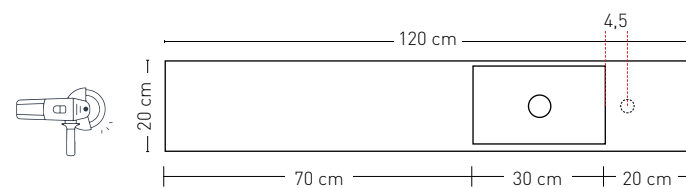

NICE rechts - aan beide zijden in te korten
Sideskirts aan rechterzijde