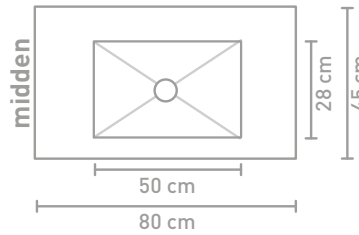

Details maatvoering - bekijk onze website voor uitgebreide technische informatie

60 CM

80 CM

100 CM

120 CM

Omschrijving	Maatvoering (b x d x h in cm)	Kleur	Krgt	Artikelnummer	Prijs excl. BTW
	60 x 45 x 1	Calacatta mat	0	0210000	€ 798,84
		Calacatta mat	1	0210010	€ 798,84
	wasbak centraal	Armani grey mat	0	0210001	€ 798,84
		Armani grey mat	1	0210011	€ 798,84
		Lauren black mat	0	0210002	€ 798,84
		Lauren black mat	1	0210012	€ 798,84
		Statuario glans	0	0210003	€ 798,84
		Statuario glans	1	0210013	€ 798,84

Wastafel met enkele wasbak in keramische slab met schuinaflopande envelop bodem

	80 x 45 x 1	Calacatta mat	0	0210020	€ 888,10
		Calacatta mat	1	0210030	€ 888,10
	wasbak midden	Armani grey mat	0	0210021	€ 888,10
		Armani grey mat	1	0210031	€ 888,10
		Lauren black mat	0	0210022	€ 888,10
		Lauren black mat	1	0210032	€ 888,10
		Statuario glans	0	0210023	€ 888,10
		Statuario glans	1	0210033	€ 888,10

Wastafel met enkele wasbak in keramische slab met schuinaflopande envelop bodem

	100 x 45 x 1	Calacatta mat	0	0210040	€ 977,36
		Calacatta mat	1	0210050	€ 977,36
	wasbak midden	Armani grey mat	0	0210041	€ 977,36
		Armani grey mat	1	0210051	€ 977,36
		Lauren black mat	0	0210042	€ 977,36
		Lauren black mat	1	0210052	€ 977,36
		Statuario glans	0	0210043	€ 977,36
		Statuario glans	1	0210053	€ 977,36

	wasbak links	Calacatta mat	0	0210160	€ 977,36
		Calacatta mat	1	0210170	€ 977,36
	wasbak rechts	Armani grey mat	0	0210161	€ 977,36
		Armani grey mat	1	0210171	€ 977,36
		Lauren black mat	0	0210162	€ 977,36
		Lauren black mat	1	0210172	€ 977,36
		Statuario glans	0	0210163	€ 977,36
		Statuario glans	1	0210173	€ 977,36