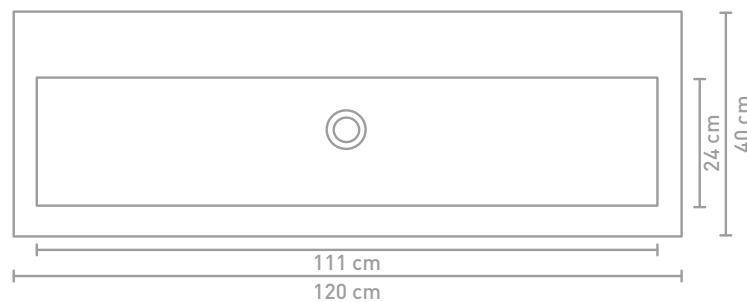

60 CM

80 CM

100 CM

120 CM

Porseleinen wastafels zijn vanwege het productieproces onderhevig aan toleranties, waardoor de daadwerkelijke maat bijna altijd groter is dan de vermelde (afgeronde) breedtematen. De reden hierachter is dat de wastafel goed over de onderkast moet vallen.