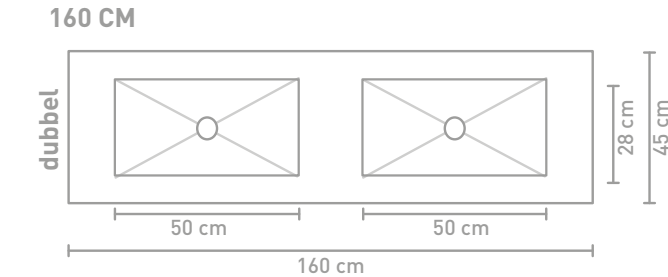

Details maatvoering - bekijk onze website voor uitgebreide technische informatie

60 CM

80 CM

100 CM

120 CM

Omschrijving	Maatvoering (b x d x h in cm)	Kleur	Krgt	Artikelnummer	Prijs excl. BTW
	60 x 45 x 1	Calacatta mat	0	0210000	€ 798,84
		Calacatta mat	1	0210010	€ 798,84
	wasbak centraal	Armani grey mat	0	0210001	€ 798,84
		Armani grey mat	1	0210011	€ 798,84
		Lauren black mat	0	0210002	€ 798,84
		Lauren black mat	1	0210012	€ 798,84
		Statuario glans	0	0210003	€ 798,84
		Statuario glans	1	0210013	€ 798,84

Wastafel met enkele wasbak in keramische slab met schuinaflopande envelop bodem

	80 x 45 x 1	Calacatta mat	0	0210020	€ 888,10
		Calacatta mat	1	0210030	€ 888,10
	wasbak midden	Armani grey mat	0	0210021	€ 888,10
		Armani grey mat	1	0210031	€ 888,10
		Lauren black mat	0	0210022	€ 888,10
		Lauren black mat	1	0210032	€ 888,10
		Statuario glans	0	0210023	€ 888,10
		Statuario glans	1	0210033	€ 888,10

Wastafel met enkele wasbak in keramische slab met schuinaflopande envelop bodem

	100 x 45 x 1	Calacatta mat	0	0210040	€ 977,36
		Calacatta mat	1	0210050	€ 977,36
	wasbak midden	Armani grey mat	0	0210041	€ 977,36
		Armani grey mat	1	0210051	€ 977,36
		Lauren black mat	0	0210042	€ 977,36
		Lauren black mat	1	0210052	€ 977,36
		Statuario glans	0	0210043	€ 977,36
		Statuario glans	1	0210053	€ 977,36

	wasbak links	Calacatta mat	0	0210160	€ 977,36
		Calacatta mat	1	0210170	€ 977,36
	wasbak rechts	Armani grey mat	0	0210161	€ 977,36
		Armani grey mat	1	0210171	€ 977,36
		Lauren black mat	0	0210162	€ 977,36
		Lauren black mat	1	0210172	€ 977,36
		Statuario glans	0	0210163	€ 977,36
		Statuario glans	1	0210173	€ 977,36