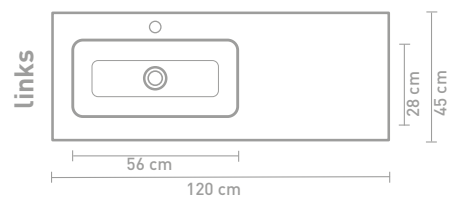

60 CM

80 CM

100 CM

120 CM

140 CM

160 CM

Porseleinen wastafels zijn vanwege het productieproces onderhevig aan toleranties, waardoor de daadwerkelijke maat bijna altijd groter is dan de vermelde (afgeronde) breedtematen. De reden hierachter is dat de wastafel goed over de onderkast moet vallen.