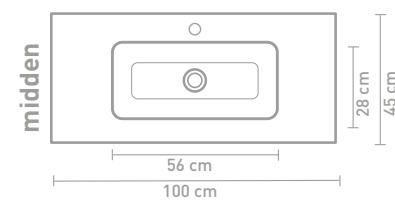

Details maatvoering - bekijk onze website voor uitgebreide technische informatie

60 CM

80 CM

100 CM

120 CM

140 CM

160 CM

Porseleinen wastafels zijn vanwege het productieproces onderhevig aan toleranties, waardoor de daadwerkelijke maat bijna altijd groter is dan de vermelde (afgeronde) breedtematen. De reden hierachter is dat de wastafel goed over de onderkast moet vallen.