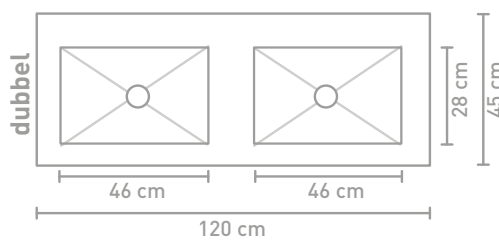

120 CM

Omschrijving	Maatvoering (b x d x h in cm)	Kleur	Krgt	Artikelnummer	Prijs excl. BTW
	60 x 45 x 1	Calacatta mat	0	0210000	€ 798,84
		Calacatta mat	1	0210010	€ 798,84
	wasbak centraal	Armani grey mat	0	0210001	€ 798,84
		Armani grey mat	1	0210011	€ 798,84
		Lauren black mat	0	0210002	€ 798,84
		Lauren black mat	1	0210012	€ 798,84
		Statuario glans	0	0210003	€ 798,84
		Statuario glans	1	0210013	€ 798,84

Wastafel met enkele wasbak in keramische slab met schuinaflopande envelop bodem

	80 x 45 x 1	Calacatta mat	0	0210020	€ 888,10
		Calacatta mat	1	0210030	€ 888,10
	wasbak midden	Armani grey mat	0	0210021	€ 888,10
		Armani grey mat	1	0210031	€ 888,10
		Lauren black mat	0	0210022	€ 888,10
		Lauren black mat	1	0210032	€ 888,10
		Statuario glans	0	0210023	€ 888,10
		Statuario glans	1	0210033	€ 888,10

Wastafel met enkele wasbak in keramische slab met schuinaflopande envelop bodem

	100 x 45 x 1	Calacatta mat	0	0210040	€ 977,36
		Calacatta mat	1	0210050	€ 977,36
	wasbak midden	Armani grey mat	0	0210041	€ 977,36
		Armani grey mat	1	0210051	€ 977,36
		Lauren black mat	0	0210042	€ 977,36
		Lauren black mat	1	0210052	€ 977,36
		Statuario glans	0	0210043	€ 977,36
		Statuario glans	1	0210053	€ 977,36

	wasbak links	Calacatta mat	0	0210160	€ 977,36
		Calacatta mat	1	0210170	€ 977,36
	wasbak rechts	Armani grey mat	0	0210161	€ 977,36
		Armani grey mat	1	0210171	€ 977,36
		Lauren black mat	0	0210162	€ 977,36
		Lauren black mat	1	0210172	€ 977,36
		Statuario glans	0	0210163	€ 977,36
		Statuario glans	1	0210173	€ 977,36

	wasbak rechts	Calacatta mat	0	0210180	€ 977,36
		Calacatta mat	1	0210190	€ 977,36
	wasbak rechts	Armani grey mat	0	0210181	€ 977,36
		Armani grey mat	1	0210191	€ 977,36
		Lauren black mat	0	0210182	€ 977,36
		Lauren black mat	1	0210192	€ 977,36
		Statuario glans	0	0210183	€ 977,36
		Statuario glans	1	0210193	€ 977,36

Wastafel met enkele wasbak in keramische slab met schuinaflopande envelop bodem