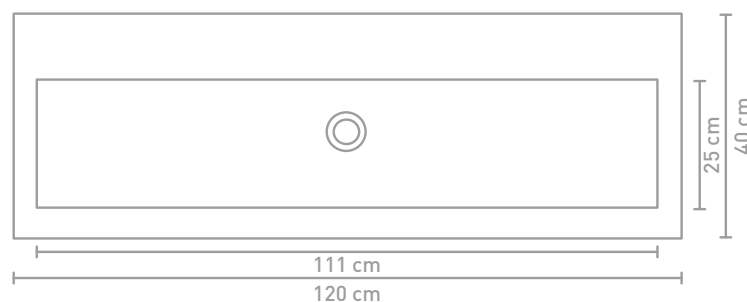

Quartz onderhoudstip

Het is belangrijk om gemorste producten direct met ruim voldoende warm water te verwijderen. Het moet voorkomen worden dat het de steen aantast. Gebruikelijke zachte huishoudmiddelen en een microvezeldoekje zijn hierbij gewoon te gebruiken. Gebruik geen bijtende of agressieve schoonmaakmiddelen. Het is belangrijk om het oppervlak na gebruik goed af te drogen met een schone, zachte doek. Voor de reiniging en onderhoud van oppervlakken hebben we in de webshop een speciale Tenax Care Kit beschikbaar. Zie voor meer informatie pagina 490.

Omschrijving	Maatvoering (b x d x h in cm)	Kleur	Krgt	Artikelnummer	Prijs excl. BTW
	60 x 40 x 6	Polystone glans wit	0	3415000	€ 295,21
		Polystone glans wit	1	3415001	€ 295,21
		Polystone mat wit	0	3415300	€ 295,21
		Polystone mat wit	1	3415301	€ 295,21
		Quartz grijs	0	3415100	€ 384,25
		Quartz grijs	1	3415101	€ 384,25
		Quartz zwart	0	3415200	€ 384,25
		Quartz zwart	1	3415201	€ 384,25
		Quartz beton	0	3415400	€ 384,25
		Quartz beton	1	3415401	€ 384,25
	80 x 40 x 6	Polystone glans wit	0	3415010	€ 351,45
		Polystone glans wit	1	3415011	€ 351,45
		Polystone mat wit	0	3415310	€ 351,45
		Polystone mat wit	1	3415311	€ 351,45
		Quartz grijs	0	3415110	€ 454,54
		Quartz grijs	1	3415111	€ 454,54
		Quartz zwart	0	3415210	€ 454,54
		Quartz zwart	1	3415211	€ 454,54
		Quartz beton	0	3415410	€ 454,54
		Quartz beton	1	3415411	€ 454,54
	100 x 40 x 6	Polystone glans wit	0	3415020	€ 419,86
		Polystone glans wit	1	3415021	€ 419,86
		Polystone glans wit	2	3415022	€ 419,86
		Polystone mat wit	0	3415320	€ 419,86
		Polystone mat wit	1	3415321	€ 419,86
		Polystone mat wit	2	3415322	€ 419,86
		Quartz grijs	0	3415120	€ 543,57
		Quartz grijs	1	3415121	€ 543,57
		Quartz grijs	2	3415122	€ 543,57
		Quartz zwart	0	3415220	€ 543,57
		Quartz zwart	1	3415221	€ 543,57
		Quartz zwart	2	3415222	€ 543,57
		Quartz beton	0	3415420	€ 543,57
		Quartz beton	1	3415421	€ 543,57
Quartz beton	2	3415422	€ 543,57		
	120 x 40 x 6	Polystone glans wit	0	3415030	€ 487,34
		Polystone glans wit	1	3415031	€ 487,34
		Polystone glans wit	2	3415032	€ 487,34
		Polystone mat wit	0	3415330	€ 487,34
		Polystone mat wit	1	3415331	€ 487,34
		Polystone mat wit	2	3415332	€ 487,34
		Quartz grijs	0	3415130	€ 632,60
		Quartz grijs	1	3415131	€ 632,60
		Quartz grijs	2	3415132	€ 632,60
		Quartz zwart	0	3415230	€ 632,60
		Quartz zwart	1	3415231	€ 632,60
		Quartz zwart	2	3415232	€ 632,60
		Quartz beton	0	3415430	€ 632,60
		Quartz beton	1	3415431	€ 632,60
Quartz beton	2	3415432	€ 632,60		
	Stop & go plug	Chroom		9902048	€ 29,98
		Mat zwart		9902037	€ 44,99
		Mat rosé goud		9902336	€ 44,99
		Brushed mat goud		9902334	€ 44,99
		Metal black		9902333	€ 44,99
		Brushed nickel		9902332	€ 44,99
	60 x 40 x 6	Polystone glans wit		3430504	€ 85,28
		Polystone mat wit		3430505	€ 85,28
		Quartz grijs		3430502	€ 85,28
		Quartz zwart		3430503	€ 85,28
		Quartz beton		3430506	€ 85,28