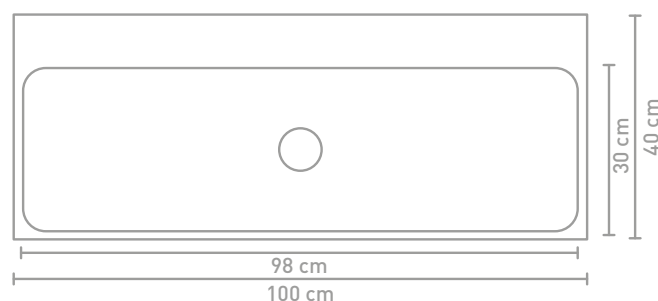

Unit badmeubel 120 cm alu keerlijst naturel eiken en wastafel in porselein glans wit

Unit badmeubel 120 cm houten keerlijst houtskool eiken en wastafel in porselein glans wit

Unit badmeubel 80 cm mat zwart gelakt en wastafel in porselein glans wit

Unit badmeubel 80 cm houten-keerlijst greige eiken en wastafel in porselein glans wit

Details maatvoering - bekijk onze website voor uitgebreide technische informatie

60 CM

80 CM

100 CM

120 CM

Porseleinen wastafels zijn vanwege het productieproces onderhevig aan toleranties, waardoor de daadwerkelijke maat bijna altijd groter is dan de vermelde (afgeronde) breedtematen. De reden hierachter is dat de wastafel goed over de onderkast moet vallen.