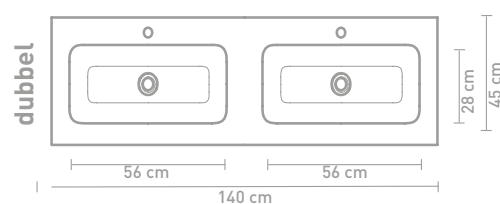

60 CM

80 CM

100 CM

120 CM

140 CM

160 CM

Porseleinen wastafels zijn vanwege het productieproces onderhevig aan toleranties, waardoor de daadwerkelijke maat bijna altijd groter is dan de vermelde (afgeronde) breedtematen. De reden hierachter is dat de wastafel goed over de onderkast moet vallen.