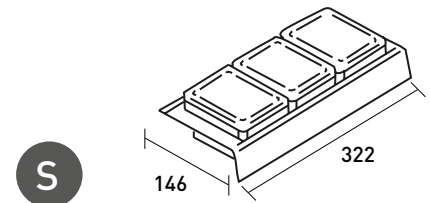

Details maatvoering

ARTIKELNUMMER:

1910201

1910202

1910203

Incl. zwarte antislip mat die op eigen inzicht op maat te maken is.

Omschrijving	Maatvoering (breedte in cm)	Kleur	Art.nr.	Prijs excl. BTW
--------------	--------------------------------	-------	---------	-----------------