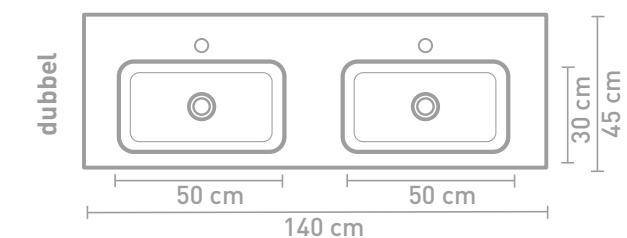

Tablet badmeubel 100 cm push to open houtskool eiken en wastafel in polystone glans wit

Details maatvoering - bekijk onze website voor uitgebreide technische informatie

90 CM

100 CM

120 CM

140 CM

Omschrijving	Maatvoering (b x d x h in cm)	Kleur	Krgt	Artikelnummer	Prijs excl. BTW
UITLOPEND 	90 x 45 x 9 wasbak midden	Polystone glans wit	0	3416900	€ 414,24
		Polystone glans wit	1	3416901	€ 414,24
		wasbak links	Polystone glans wit	0	3416910
Polystone glans wit			1	3416911	€ 414,24
	wasbak rechts	Polystone glans wit	0	3416920	€ 414,24
		Polystone glans wit	1	3416921	€ 414,24