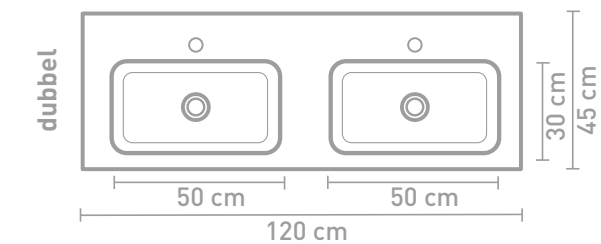

Tablet badmeubel 100 cm push to open houtskool eiken en wastafel in polystone glans wit

Details maatvoering - bekijk onze website voor uitgebreide technische informatie

90 CM

100 CM

120 CM

140 CM

Omschrijving	Maatvoering (b x d x h in cm)	Kleur	Krgt	Artikelnummer	Prijs excl. BTW
UITLOPEND 	90 x 45 x 9 wasbak midden	Polystone glans wit	0	3416900	€ 414,24
		Polystone glans wit	1	3416901	€ 414,24
		wasbak links	Polystone glans wit	0	3416910
Polystone glans wit			1	3416911	€ 414,24
	wasbak rechts	Polystone glans wit	0	3416920	€ 414,24
		Polystone glans wit	1	3416921	€ 414,24