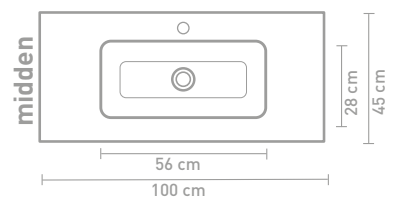

Details maatvoering - bekijk onze website voor uitgebreide technische informatie
80 CM

100 CM

140 CM

120 CM

160 CM

Omschrijving	Maatvoering (b x d x h in cm)	Kleur	Krgt	Artikelnummer	Prijs excl. BTW
	80 x 45 x 1,5 wasbak centraal	Polystone glans wit	0	3407000	€ 414,24
		Polystone glans wit	1	3407001	€ 414,24
		Polystone mat wit	0	3407200	€ 414,24
		Polystone mat wit	1	3407201	€ 414,24

Wastafel in polystone

	100 x 45 x 1,5 wasbak centraal	Polystone glans wit	0	3407010	€ 447,98
		Polystone glans wit	1	3407011	€ 447,98
		Polystone glans wit	2	3407012	€ 447,98
		Polystone mat wit	0	3407210	€ 447,98
		Polystone mat wit	1	3407211	€ 447,98
	wasbak midden	Polystone glans wit	0	3407050	€ 447,98
		Polystone glans wit	1	3407051	€ 447,98
		Polystone mat wit	0	3407250	€ 447,98
	wasbak links	Polystone glans wit	0	3407014	€ 447,98
		Polystone glans wit	1	3407015	€ 447,98
	wasbak rechts	Polystone mat wit	0	3407214	€ 447,98
		Polystone mat wit	1	3407215	€ 447,98
		Polystone glans wit	0	3407017	€ 447,98
		Polystone glans wit	1	3407018	€ 447,98
		Polystone mat wit	0	3407217	€ 447,98
		Polystone mat wit	1	3407218	€ 447,98

Wastafel in polystone