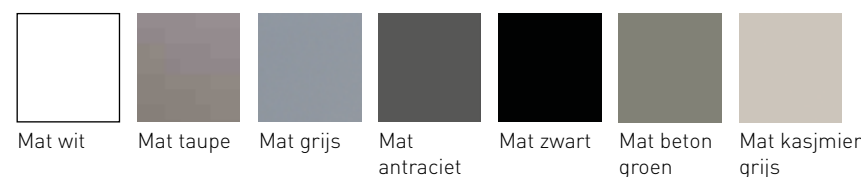

Kleuren

Omschrijving	Maatvoering (b x d x h in cm)	Kleur	Artikelnummer	Prijs excl. BTW
  Onderkast 2 laden greeploos gelakt met 45 graden afwerking rondom	60 x 45 x 52	Mat wit	1240400	€ 834,20
		Mat taupe	1240405	€ 834,20
		UITLOPEND Mat grijs	1240404	€ 834,20
		Mat antraciet	1240401	€ 834,20
		Mat zwart	1240406	€ 834,20
		Mat beton groen	1240407	€ 834,20
		NIEUW Mat kasjmier grijs	1240408	€ 834,20
		Hoogglans wit	1240402	€ 834,20
Onderkast mat kasjmier grijs leverbaar vanaf november 2022				

  Onderkast 2 laden greeploos gelakt met 45 graden afwerking rondom	70 x 45 x 52	Mat wit	1240410	€ 964,61
		Mat taupe	1240415	€ 964,61
		UITLOPEND Mat grijs	1240414	€ 964,61
		Mat antraciet	1240411	€ 964,61
		Mat zwart	1240416	€ 964,61
		Mat beton groen	1240417	€ 964,61
		NIEUW Mat kasjmier grijs	1240418	€ 964,61
		Hoogglans wit	1240412	€ 964,61
Onderkast mat kasjmier grijs leverbaar vanaf november 2022				

  Onderkast 2 laden greeploos gelakt met 45 graden afwerking rondom	80 x 45 x 52	Mat wit	1240470	€ 1.002,33
		Mat taupe	1240475	€ 1.002,33
		UITLOPEND Mat grijs	1240474	€ 1.002,33
		Mat antraciet	1240471	€ 1.002,33
		Mat zwart	1240476	€ 1.002,33
		Mat beton groen	1240477	€ 1.002,33
		NIEUW Mat kasjmier grijs	1240478	€ 1.002,33
		Hoogglans wit	1240472	€ 1.002,33
Onderkast mat kasjmier grijs leverbaar vanaf november 2022				

  Onderkast 2 laden greeploos gelakt met 45 graden afwerking rondom	90 x 45 x 52	Mat wit	1240460	€ 1.030,34
		Mat taupe	1240465	€ 1.030,34
		UITLOPEND Mat grijs	1240464	€ 1.030,34
		Mat antraciet	1240461	€ 1.030,34
		Mat zwart	1240466	€ 1.030,34
		Mat beton groen	1240467	€ 1.030,34
		NIEUW Mat kasjmier grijs	1240468	€ 1.030,34
		Hoogglans wit	1240462	€ 1.030,34
Onderkast mat kasjmier grijs leverbaar vanaf november 2022				

  Onderkast 2 laden greeploos gelakt met 45 graden afwerking rondom	100 x 45 x 52	Mat wit	1240420	€ 1.095,02
		Mat taupe	1240425	€ 1.095,02
		UITLOPEND Mat grijs	1240424	€ 1.095,02
		Mat antraciet	1240421	€ 1.095,02
		Mat zwart	1240426	€ 1.095,02
		Mat beton groen	1240427	€ 1.095,02
		NIEUW Mat kasjmier grijs	1240428	€ 1.095,02
		Hoogglans wit	1240422	€ 1.095,02
Onderkast mat kasjmier grijs leverbaar vanaf november 2022