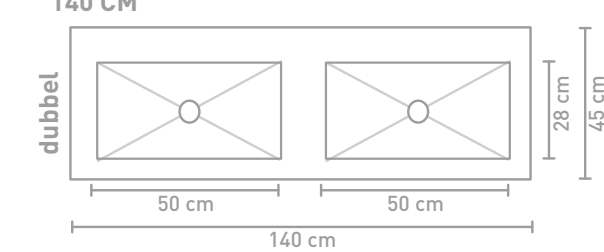

Details maatvoering - bekijk onze website voor uitgebreide technische informatie

60 CM

80 CM

100 CM

120 CM

Omschrijving	Maatvoering (b x d x h in cm)	Kleur	Krgt	Artikelnummer	Prijs excl. BTW
	60 x 45 x 1	Calacatta mat	0	0210000	€ 798,84
		Calacatta mat	1	0210010	€ 798,84
	wasbak centraal	Armani grey mat	0	0210001	€ 798,84
		Armani grey mat	1	0210011	€ 798,84
		Lauren black mat	0	0210002	€ 798,84
		Lauren black mat	1	0210012	€ 798,84
		Statuario glans	0	0210003	€ 798,84
		Statuario glans	1	0210013	€ 798,84

Wastafel met enkele wasbak in keramische slab met schuinaflopande envelop bodem

	80 x 45 x 1	Calacatta mat	0	0210020	€ 888,10
		Calacatta mat	1	0210030	€ 888,10
	wasbak midden	Armani grey mat	0	0210021	€ 888,10
		Armani grey mat	1	0210031	€ 888,10
		Lauren black mat	0	0210022	€ 888,10
		Lauren black mat	1	0210032	€ 888,10
		Statuario glans	0	0210023	€ 888,10
		Statuario glans	1	0210033	€ 888,10

Wastafel met enkele wasbak in keramische slab met schuinaflopande envelop bodem

	100 x 45 x 1	Calacatta mat	0	0210040	€ 977,36
		Calacatta mat	1	0210050	€ 977,36
	wasbak midden	Armani grey mat	0	0210041	€ 977,36
		Armani grey mat	1	0210051	€ 977,36
		Lauren black mat	0	0210042	€ 977,36
		Lauren black mat	1	0210052	€ 977,36
		Statuario glans	0	0210043	€ 977,36
		Statuario glans	1	0210053	€ 977,36

	wasbak links	Calacatta mat	0	0210160	€ 977,36
		Calacatta mat	1	0210170	€ 977,36
	wasbak rechts	Armani grey mat	0	0210161	€ 977,36
		Armani grey mat	1	0210171	€ 977,36
		Lauren black mat	0	0210162	€ 977,36
		Lauren black mat	1	0210172	€ 977,36
		Statuario glans	0	0210163	€ 977,36
		Statuario glans	1	0210173	€ 977,36