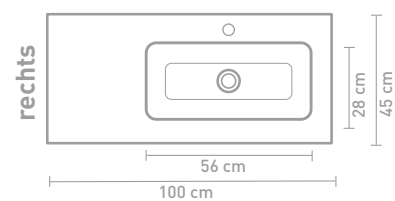

60 CM

80 CM

100 CM

120 CM

140 CM

160 CM

Porseleinen wastafels zijn vanwege het productieproces onderhevig aan toleranties, waardoor de daadwerkelijke maat bijna altijd groter is dan de vermelde (afgeronde) breedtematen. De reden hierachter is dat de wastafel goed over de onderkast moet vallen.