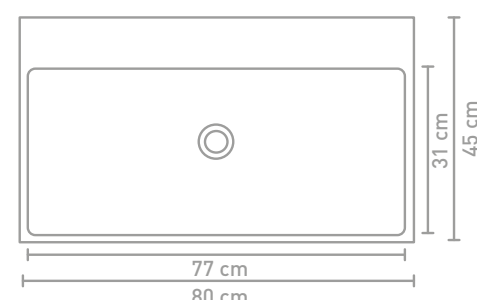

60 CM

120 CM

70 CM

80 CM

140 CM

90 CM

100 CM

Porseleinen wastafels zijn vanwege het productieproces onderhevig aan toleranties, waardoor de daadwerkelijke maat bijna altijd groter is dan de vermelde (afgeronde) breedtematen. De reden hierachter is dat de wastafel goed over de onderkast moet vallen.