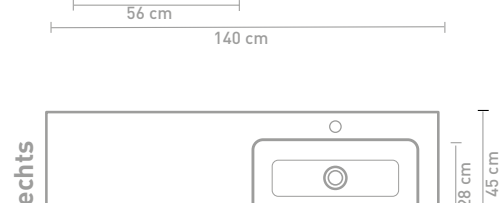

Faktor badmeubel 160 cm greeploos gelakt in mat beton groen en wastafel in polystone mat wit

Details maatvoering - bekijk onze website voor uitgebreide technische informatie
80 CM

100 CM

140 CM

120 CM

160 CM