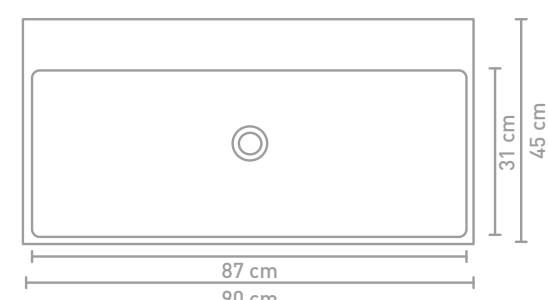

60 CM

120 CM

70 CM

80 CM

140 CM

90 CM

100 CM

Porseleinen wastafels zijn vanwege het productieproces onderhevig aan toleranties, waardoor de daadwerkelijke maat bijna altijd groter is dan de vermelde (afgeronde) breedtematen. De reden hierachter is dat de wastafel goed over de onderkast moet vallen.