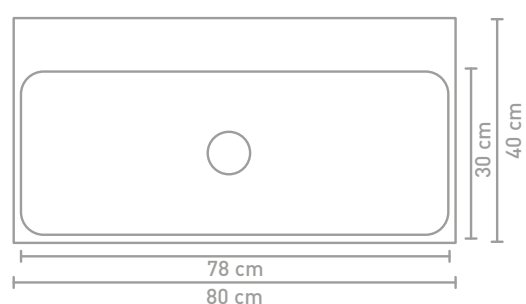

Unit badmeubel 120 cm alu keerlijst naturel eiken en wastafel in porselein glans wit

Unit badmeubel 120 cm houten keerlijst houtskool eiken en wastafel in porselein glans wit

Unit badmeubel 80 cm mat zwart gelakt en wastafel in porselein glans wit

Unit badmeubel 80 cm houten-keerlijst greige eiken en wastafel in porselein glans wit

Details maatvoering - bekijk onze website voor uitgebreide technische informatie

60 CM

80 CM

100 CM

120 CM

Porseleinen wastafels zijn vanwege het productieproces onderhevig aan toleranties, waardoor de daadwerkelijke maat bijna altijd groter is dan de vermelde (afgeronde) breedtematen. De reden hierachter is dat de wastafel goed over de onderkast moet vallen.