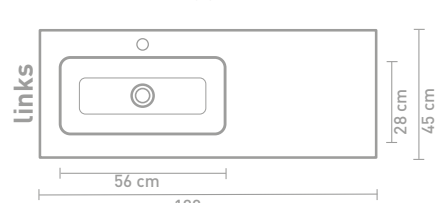

Faktor badmeubel 160 cm greeploos gelakt in mat beton groen en wastafel in polystone mat wit

Details maatvoering - bekijk onze website voor uitgebreide technische informatie
80 CM

100 CM

140 CM

120 CM

160 CM