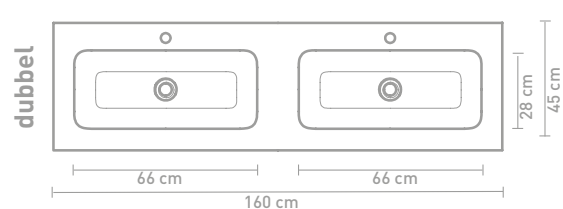

60 CM

80 CM

100 CM

120 CM

140 CM

160 CM

Porseleinen wastafels zijn vanwege het productieproces onderhevig aan toleranties, waardoor de daadwerkelijke maat bijna altijd groter is dan de vermelde (afgeronde) breedtematen. De reden hierachter is dat de wastafel goed over de onderkast moet vallen.