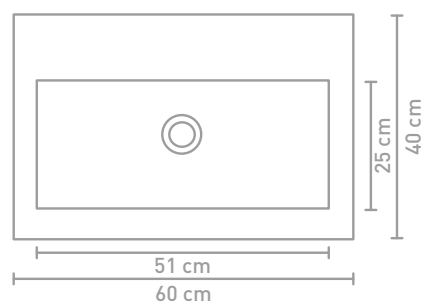

Details maatvoering - bekijk onze website voor uitgebreide technische informatie

60 CM

80 CM