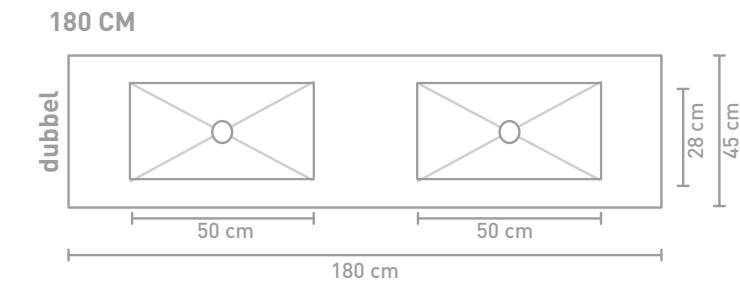

Details maatvoering - bekijk onze website voor uitgebreide technische informatie

60 CM

80 CM

100 CM

120 CM

Omschrijving	Maatvoering (b x d x h in cm)	Kleur	Krgt	Artikelnummer	Prijs excl. BTW
	60 x 45 x 1	Calacatta mat	0	0210000	€ 798,84
		Calacatta mat	1	0210010	€ 798,84
	wasbak centraal	Armani grey mat	0	0210001	€ 798,84
		Armani grey mat	1	0210011	€ 798,84
		Lauren black mat	0	0210002	€ 798,84
		Lauren black mat	1	0210012	€ 798,84
		Statuario glans	0	0210003	€ 798,84
		Statuario glans	1	0210013	€ 798,84

Wastafel met enkele wasbak in keramische slab met schuinaflopande envelop bodem

	80 x 45 x 1	Calacatta mat	0	0210020	€ 888,10
		Calacatta mat	1	0210030	€ 888,10
	wasbak midden	Armani grey mat	0	0210021	€ 888,10
		Armani grey mat	1	0210031	€ 888,10
		Lauren black mat	0	0210022	€ 888,10
		Lauren black mat	1	0210032	€ 888,10
		Statuario glans	0	0210023	€ 888,10
		Statuario glans	1	0210033	€ 888,10

Wastafel met enkele wasbak in keramische slab met schuinaflopande envelop bodem

	100 x 45 x 1	Calacatta mat	0	0210040	€ 977,36
		Calacatta mat	1	0210050	€ 977,36
	wasbak midden	Armani grey mat	0	0210041	€ 977,36
		Armani grey mat	1	0210051	€ 977,36
		Lauren black mat	0	0210042	€ 977,36
		Lauren black mat	1	0210052	€ 977,36
		Statuario glans	0	0210043	€ 977,36
		Statuario glans	1	0210053	€ 977,36

	wasbak links	Calacatta mat	0	0210160	€ 977,36
		Calacatta mat	1	0210170	€ 977,36
	wasbak rechts	Armani grey mat	0	0210161	€ 977,36
		Armani grey mat	1	0210171	€ 977,36
		Lauren black mat	0	0210162	€ 977,36
		Lauren black mat	1	0210172	€ 977,36
		Statuario glans	0	0210163	€ 977,36
		Statuario glans	1	0210173	€ 977,36