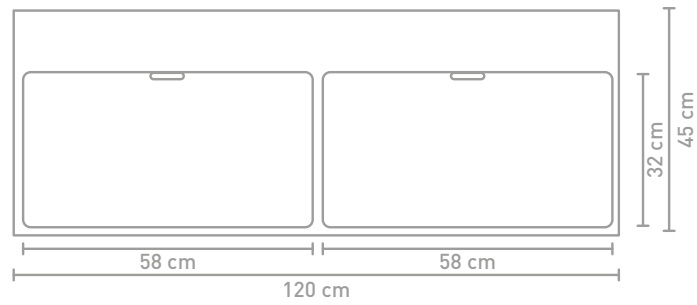

Porseleinen wastafels zijn vanwege het productieproces onderhevig aan toleranties, waardoor de daadwerkelijke maat bijna altijd groter is dan de vermelde (afgeronde) breedtematen. De reden hierachter is dat de wastafel goed over de onderkast moet vallen.

Omschrijving	Maatvoering (b x d x h in cm)	Kleur	Krgt	Artikelnummer	Prijs excl. BTW
	70 x 45 x 8	Porselein glans wit	0	0201001	€ 581,06
		Porselein glans wit	1	0201021	€ 581,06

Wastafel enkele wasbak in porselein incl. [speciale] afvoerplug

	100 x 45 x 8	Porselein glans wit	0	0201041	€ 740,38
		Porselein glans wit	1	0201061	€ 740,38
		Porselein glans wit	2	0201081	€ 740,38

Wastafel enkele wasbak in porselein incl. [speciale] afvoerplug

	120 x 45 x 8	Porselein glans wit	0	0201101	€ 838,79
		Porselein glans wit	2	0201121	€ 838,79

Wastafel dubbele wasbak in porselein incl. [speciale] afvoerplug