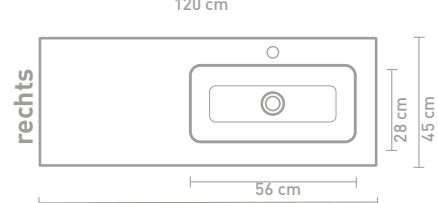

Faktor badmeubel 160 cm greeploos gelakt in mat beton groen en wastafel in polystone mat wit

Details maatvoering - bekijk onze website voor uitgebreide technische informatie
80 CM

100 CM

140 CM

120 CM

160 CM