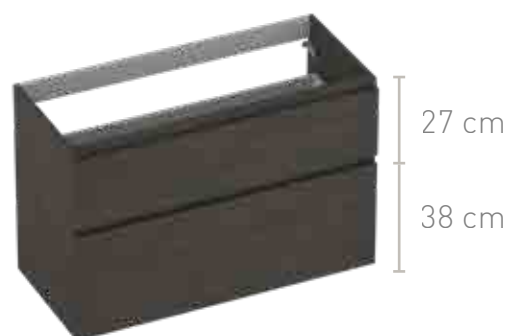

45 | ONDERKAST 2 LADEN GREEPLOOS HOUTEN KEERLIJST ASYMMETRISCH

Maten (b x d x h)

60 x 45 x 65 cm
70 x 45 x 65 cm
80 x 45 x 65 cm
90 x 45 x 65 cm
100 x 45 x 65 cm
120 x 45 x 65 cm
120 x 45 x 65 cm (4 laden 2 x 60 cm onderkast)
140 x 45 x 65 cm (4 laden 2 x 70 cm onderkast)
160 x 45 x 65 cm (4 laden 2 x 80 cm onderkast)
180 x 45 x 65 cm (4 laden 2 x 90 cm onderkast)