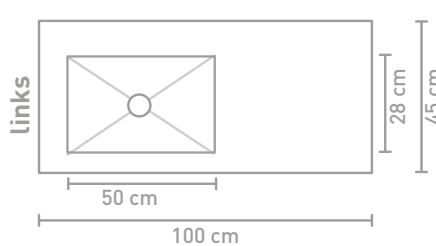

Details maatvoering - bekijk onze website voor uitgebreide technische informatie

60 CM

80 CM

100 CM

120 CM

Omschrijving	Maatvoering (b x d x h in cm)	Kleur	Krgt	Artikelnummer	Prijs excl. BTW
	60 x 45 x 1	Calacatta mat	0	0210000	€ 798,84
		Calacatta mat	1	0210010	€ 798,84
	wasbak centraal	Armani grey mat	0	0210001	€ 798,84
		Armani grey mat	1	0210011	€ 798,84
		Lauren black mat	0	0210002	€ 798,84
		Lauren black mat	1	0210012	€ 798,84
		Statuario glans	0	0210003	€ 798,84
		Statuario glans	1	0210013	€ 798,84

Wastafel met enkele wasbak in keramische slab met schuinaflopande envelop bodem

	80 x 45 x 1	Calacatta mat	0	0210020	€ 888,10
		Calacatta mat	1	0210030	€ 888,10
	wasbak midden	Armani grey mat	0	0210021	€ 888,10
		Armani grey mat	1	0210031	€ 888,10
		Lauren black mat	0	0210022	€ 888,10
		Lauren black mat	1	0210032	€ 888,10
		Statuario glans	0	0210023	€ 888,10
		Statuario glans	1	0210033	€ 888,10

Wastafel met enkele wasbak in keramische slab met schuinaflopande envelop bodem

	100 x 45 x 1	Calacatta mat	0	0210040	€ 977,36
		Calacatta mat	1	0210050	€ 977,36
	wasbak midden	Armani grey mat	0	0210041	€ 977,36
		Armani grey mat	1	0210051	€ 977,36
		Lauren black mat	0	0210042	€ 977,36
		Lauren black mat	1	0210052	€ 977,36
		Statuario glans	0	0210043	€ 977,36
		Statuario glans	1	0210053	€ 977,36

	wasbak links	Calacatta mat	0	0210160	€ 977,36
		Calacatta mat	1	0210170	€ 977,36
	wasbak rechts	Armani grey mat	0	0210161	€ 977,36
		Armani grey mat	1	0210171	€ 977,36
		Lauren black mat	0	0210162	€ 977,36
		Lauren black mat	1	0210172	€ 977,36
		Statuario glans	0	0210163	€ 977,36
		Statuario glans	1	0210173	€ 977,36