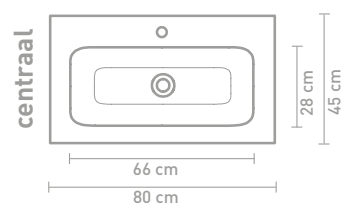

Details maatvoering - bekijk onze website voor uitgebreide technische informatie
80 CM