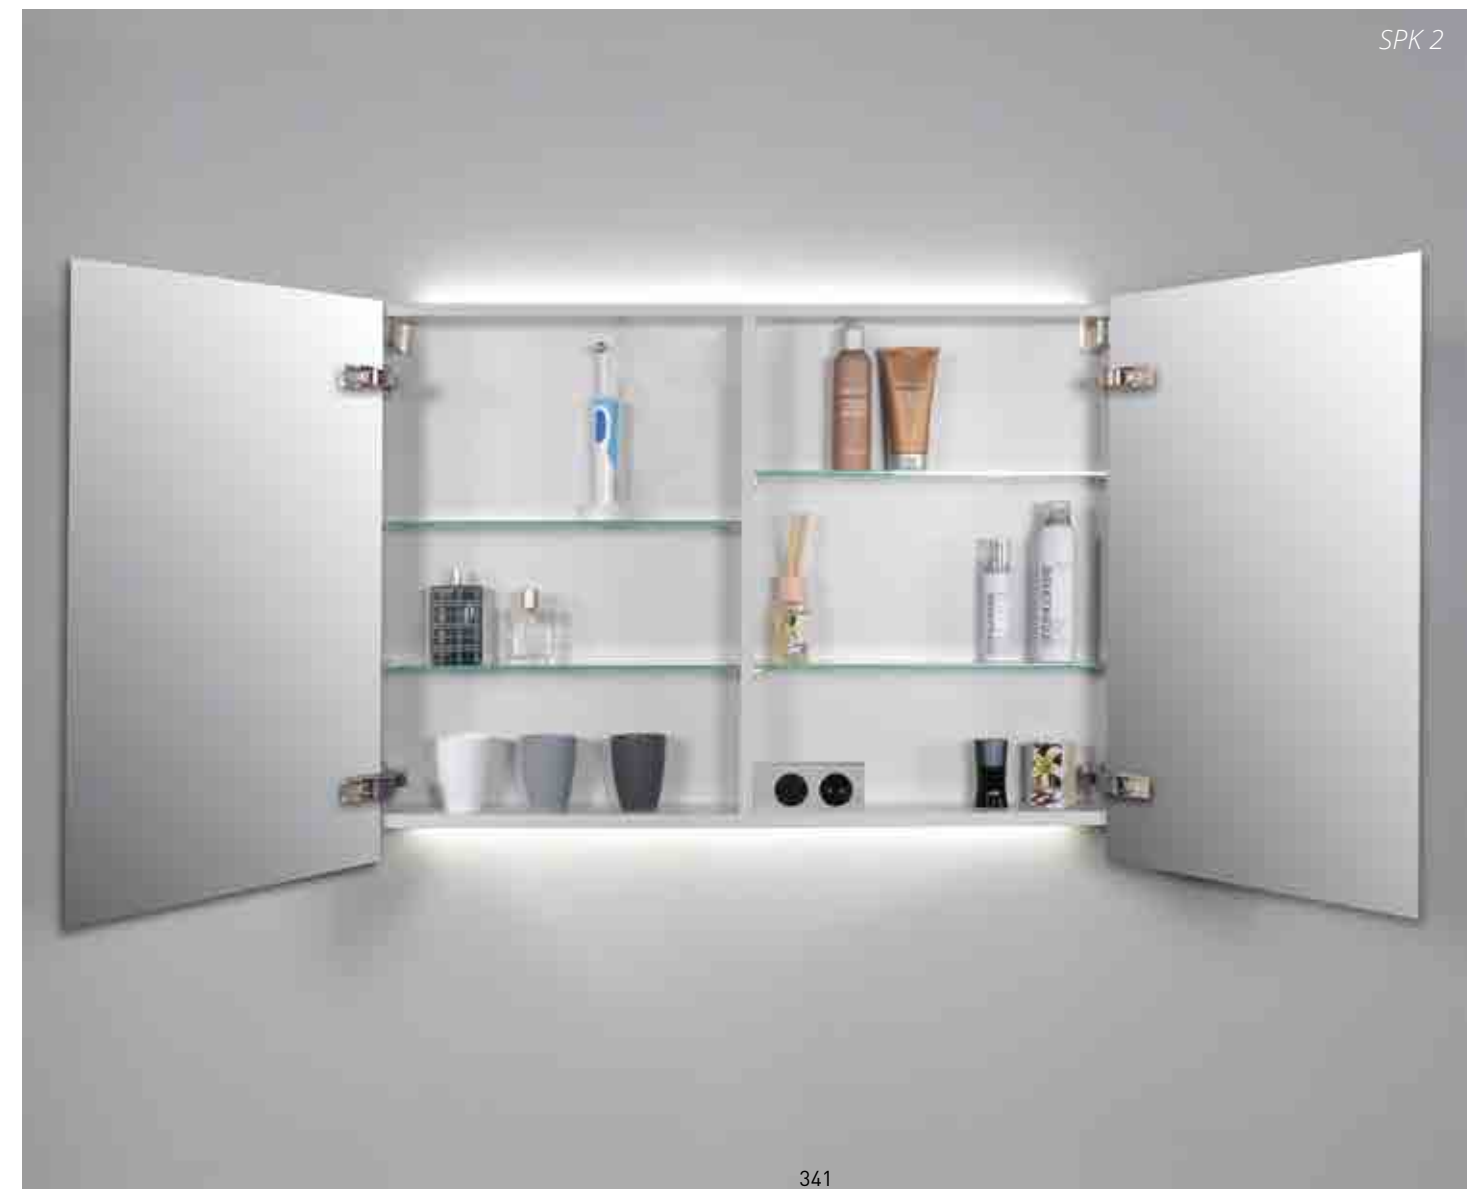

SPIEGELKASTEN

De spiegelkasten uit de INK collectie zijn te combineren met alle INK onderkasten. In elke decor-, lak-, of houtkleur. Massief en fineer. De spiegelkasten zijn uitgevoerd met dubbel gespiegelde deuren, verstelbare glazen planchetten en schakelaar/stopcontact. En vanzelfsprekend uit te breiden met onder en/of boven LED verlichting. Ideaal zo'n spiegelkast. Al uw badkamerspulletjes direct voor het grijpen.

De ovale spiegelkast met enkelzijdige push to open spiegeldeur. De corpus is gemaakt van aluminium en de binnenzijde is voorzien van verstelbare glazen planchetten. SPK4 is er in drie formaten met onder andere een passpiegelkast. De SPK5 is de uitgebreide versie. Met alle mogelijke opties zoals de indirecte LED-verlichting, de colour-changing mogelijkheden, de dimfunctie, binnenverlichting, sensorschakelaar en stopcontact/usb poort.