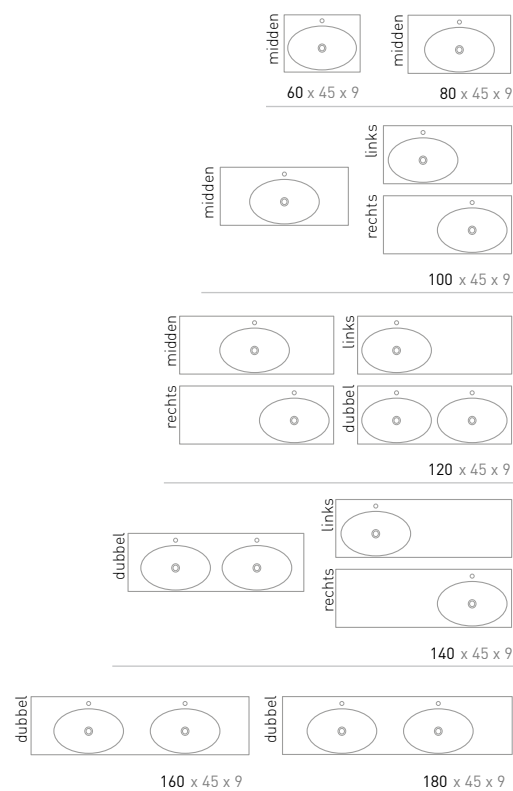

Hoogte van binnenbak

Materiaal / kleur

ONDERKASTEN OVERZICHT

cm	Decor										Lak					Fineer eiken				Massief eiken											
	Naturel eiken	Oer grijs	Krijt wit	Gerookt eiken	Noten	Houtskool eiken	Grijze eiken	Koper eiken	Zuiver eiken	Intens eiken	Ivoor eiken	Mat wit	Mat taupe	Mat grijs	Mat antraciet	Mat zwart	Mat beton groen	Mat kasjmier grijs	Hoogglans wit	Natur	Ash grey	Chocolate	Charcoal	Aqua	Ash grey	Chocolate	Charcoal				
60	✓	✓	✓																✓												
70																															
80	✓																														
90																															
100	✓	✓	✓																												
120	✓	✓	✓	✓																											
140**	✓	✓	✓	✓	✓																										
160**	✓	✓	✓	✓	✓	✓																									
180**	✓	✓	✓	✓	✓	✓	✓																								
60	✓	✓	✓	✓																											
70																															
80	✓	✓	✓	✓																											
90																															
100	✓	✓	✓	✓	✓	✓	✓	✓	✓	✓	✓																				
120	✓	✓	✓	✓	✓	✓	✓	✓	✓	✓	✓																				
140**	✓	✓	✓	✓	✓	✓	✓	✓	✓	✓	✓																				
160**	✓	✓	✓	✓	✓	✓	✓	✓	✓	✓	✓																				
180**	✓	✓	✓	✓	✓	✓	✓	✓	✓	✓	✓																				
60												✓	✓	✓	✓	✓	✓	✓	✓												
70												✓	✓	✓	✓	✓	✓	✓	✓												
80												✓	✓	✓	✓	✓	✓	✓	✓												
90																															
100												✓	✓	✓	✓	✓	✓	✓	✓												
120												✓	✓	✓	✓	✓	✓	✓	✓												
140**												✓	✓	✓	✓	✓	✓	✓	✓												
160**												✓	✓	✓	✓	✓	✓	✓	✓												
180**												✓	✓	✓	✓	✓	✓	✓	✓												
60																					✓	✓	✓	✓							
70																					✓	✓	✓	✓							
80																					✓	✓	✓	✓							
90																					✓	✓	✓	✓							
100																					✓	✓	✓	✓							
120																					✓	✓	✓	✓							
140**																					✓	✓	✓	✓							
160**																					✓	✓	✓	✓							
180**																					✓	✓	✓	✓							
60																															
70	✓	✓	✓	✓	✓	✓	✓	✓	✓	✓	✓	✓	✓	✓	✓	✓	✓	✓	✓	✓	✓	✓	✓	✓	✓	✓	✓	✓	✓	✓	
80	✓	✓	✓	✓	✓	✓	✓	✓	✓	✓	✓	✓	✓	✓	✓	✓	✓	✓	✓	✓	✓	✓	✓	✓	✓	✓	✓	✓	✓	✓	
90	✓	✓	✓	✓	✓	✓	✓	✓	✓	✓	✓	✓	✓	✓	✓	✓	✓	✓	✓	✓	✓	✓	✓	✓	✓	✓	✓	✓	✓	✓	
100	✓	✓	✓	✓	✓	✓	✓	✓	✓	✓	✓	✓	✓	✓	✓	✓	✓	✓	✓	✓	✓	✓	✓	✓	✓	✓	✓	✓	✓	✓	
120	✓	✓	✓	✓	✓	✓	✓	✓	✓	✓	✓	✓	✓	✓	✓	✓	✓	✓	✓	✓	✓	✓	✓	✓	✓	✓	✓	✓	✓	✓	
140	✓	✓	✓	✓	✓	✓	✓	✓	✓	✓	✓	✓	✓	✓	✓	✓	✓	✓	✓	✓	✓	✓	✓	✓	✓	✓	✓	✓	✓	✓	
160**	✓	✓	✓	✓	✓	✓	✓	✓	✓	✓	✓	✓	✓	✓	✓	✓	✓	✓	✓	✓	✓	✓	✓	✓	✓	✓	✓	✓	✓	✓	
180**	✓	✓	✓	✓	✓	✓	✓	✓	✓	✓	✓	✓	✓	✓	✓	✓	✓	✓	✓	✓	✓	✓	✓	✓	✓	✓	✓	✓	✓	✓	

Bovenstaande onderkasten kunnen, in combinatie met een asymmetrische wastafel, gecombineerd worden met regalen in fineer of staal.

** Bestaat uit 2 onderkasten