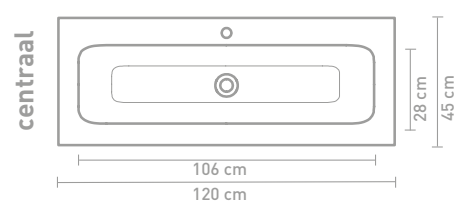

60 CM

80 CM

100 CM

120 CM

140 CM

160 CM

Porseleinen wastafels zijn vanwege het productieproces onderhevig aan toleranties, waardoor de daadwerkelijke maat bijna altijd groter is dan de vermelde (afgeronde) breedtematen. De reden hierachter is dat de wastafel goed over de onderkast moet vallen.