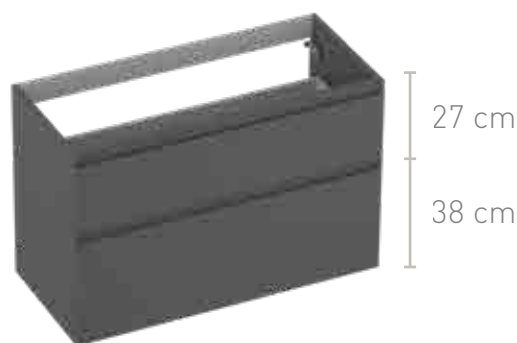

45 | ONDERKAST 2 LADEN GREEPLOOS GELAKT ASYMMETRISCH

Maten (b x d x h)

- 60 x 45 x 65 cm
- 70 x 45 x 65 cm
- 80 x 45 x 65 cm
- 90 x 45 x 65 cm
- 100 x 45 x 65 cm
- 120 x 45 x 65 cm
- 120 x 45 x 65 cm (4 laden | 2 x 60 cm onderkast)
- 140 x 45 x 65 cm (4 laden | 2 x 70 cm onderkast)
- 160 x 45 x 65 cm (4 laden | 2 x 80 cm onderkast)
- 180 x 45 x 65 cm (4 laden | 2 x 90 cm onderkast)