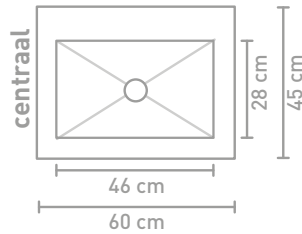

Details maatvoering - bekijk onze website voor uitgebreide technische informatie

60 CM