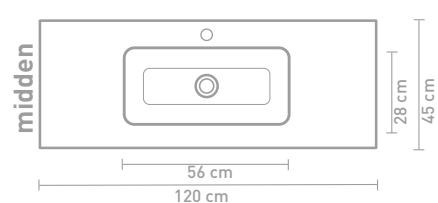

Faktor badmeubel 160 cm greeploos gelakt in mat beton groen en wastafel in polystone mat wit

Details maatvoering - bekijk onze website voor uitgebreide technische informatie
80 CM

100 CM

140 CM

120 CM

160 CM