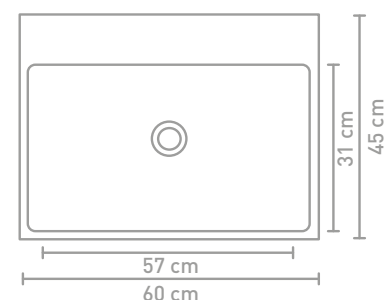

Details maatvoering - bekijk onze website voor uitgebreide technische informatie

60 CM