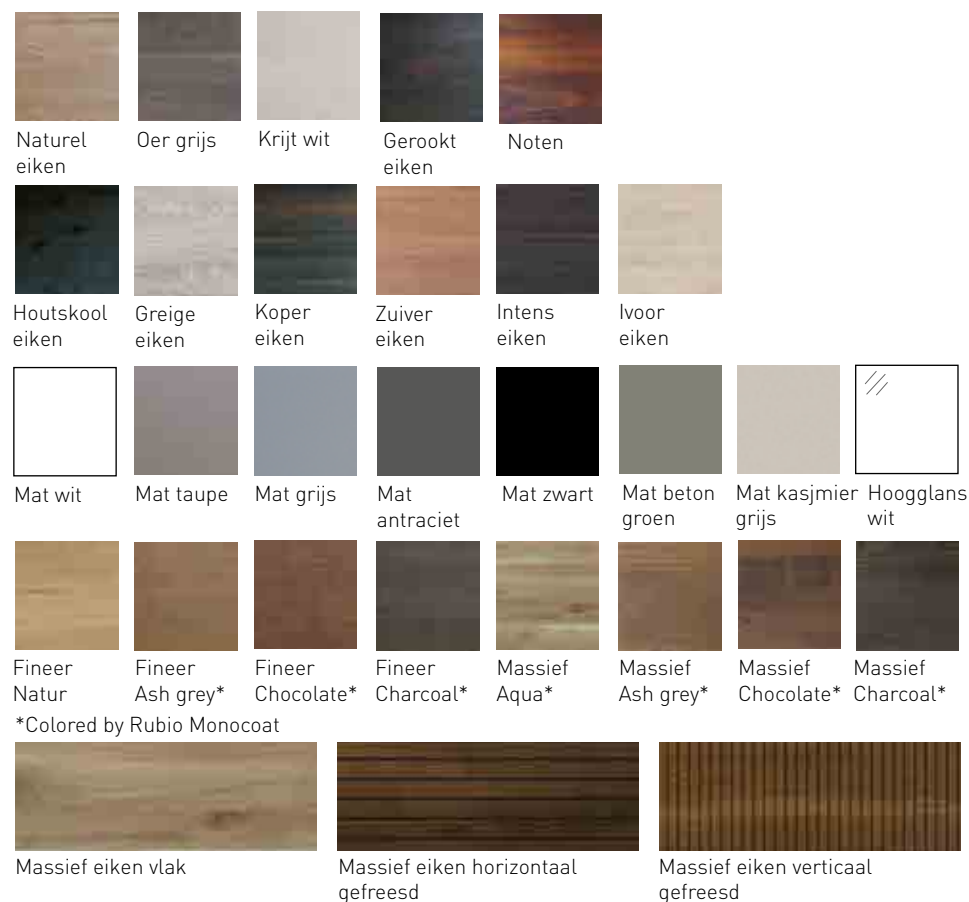

Geen boom is hetzelfde. Onze met knotty oak gefineerde of de massief eiken meubelen kunnen soms wat kleurverschillen hebben in de onderlinge kasten. Deze mogelijke kleurverschillen zijn vaak eenvoudig zelf op te lossen met het Rubio Monocoat onderhoudspakket in de kleur van het meubel. Met een paar druppels olie op een doekje is het meubel makkelijk bij te kleuren.