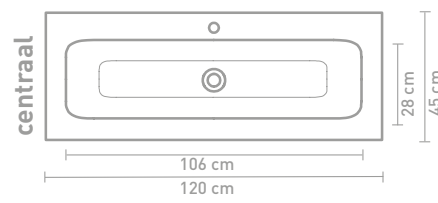

Faktor badmeubel 160 cm greeploos gelakt in mat beton groen en wastafel in polystone mat wit

Details maatvoering - bekijk onze website voor uitgebreide technische informatie
80 CM

100 CM

140 CM

120 CM

160 CM