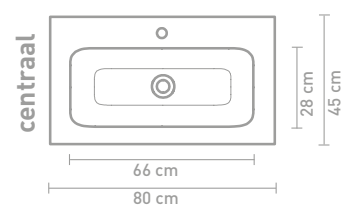

60 CM

80 CM

100 CM

120 CM

140 CM

160 CM

Porseleinen wastafels zijn vanwege het productieproces onderhevig aan toleranties, waardoor de daadwerkelijke maat bijna altijd groter is dan de vermelde (afgeronde) breedtematen. De reden hierachter is dat de wastafel goed over de onderkast moet vallen.