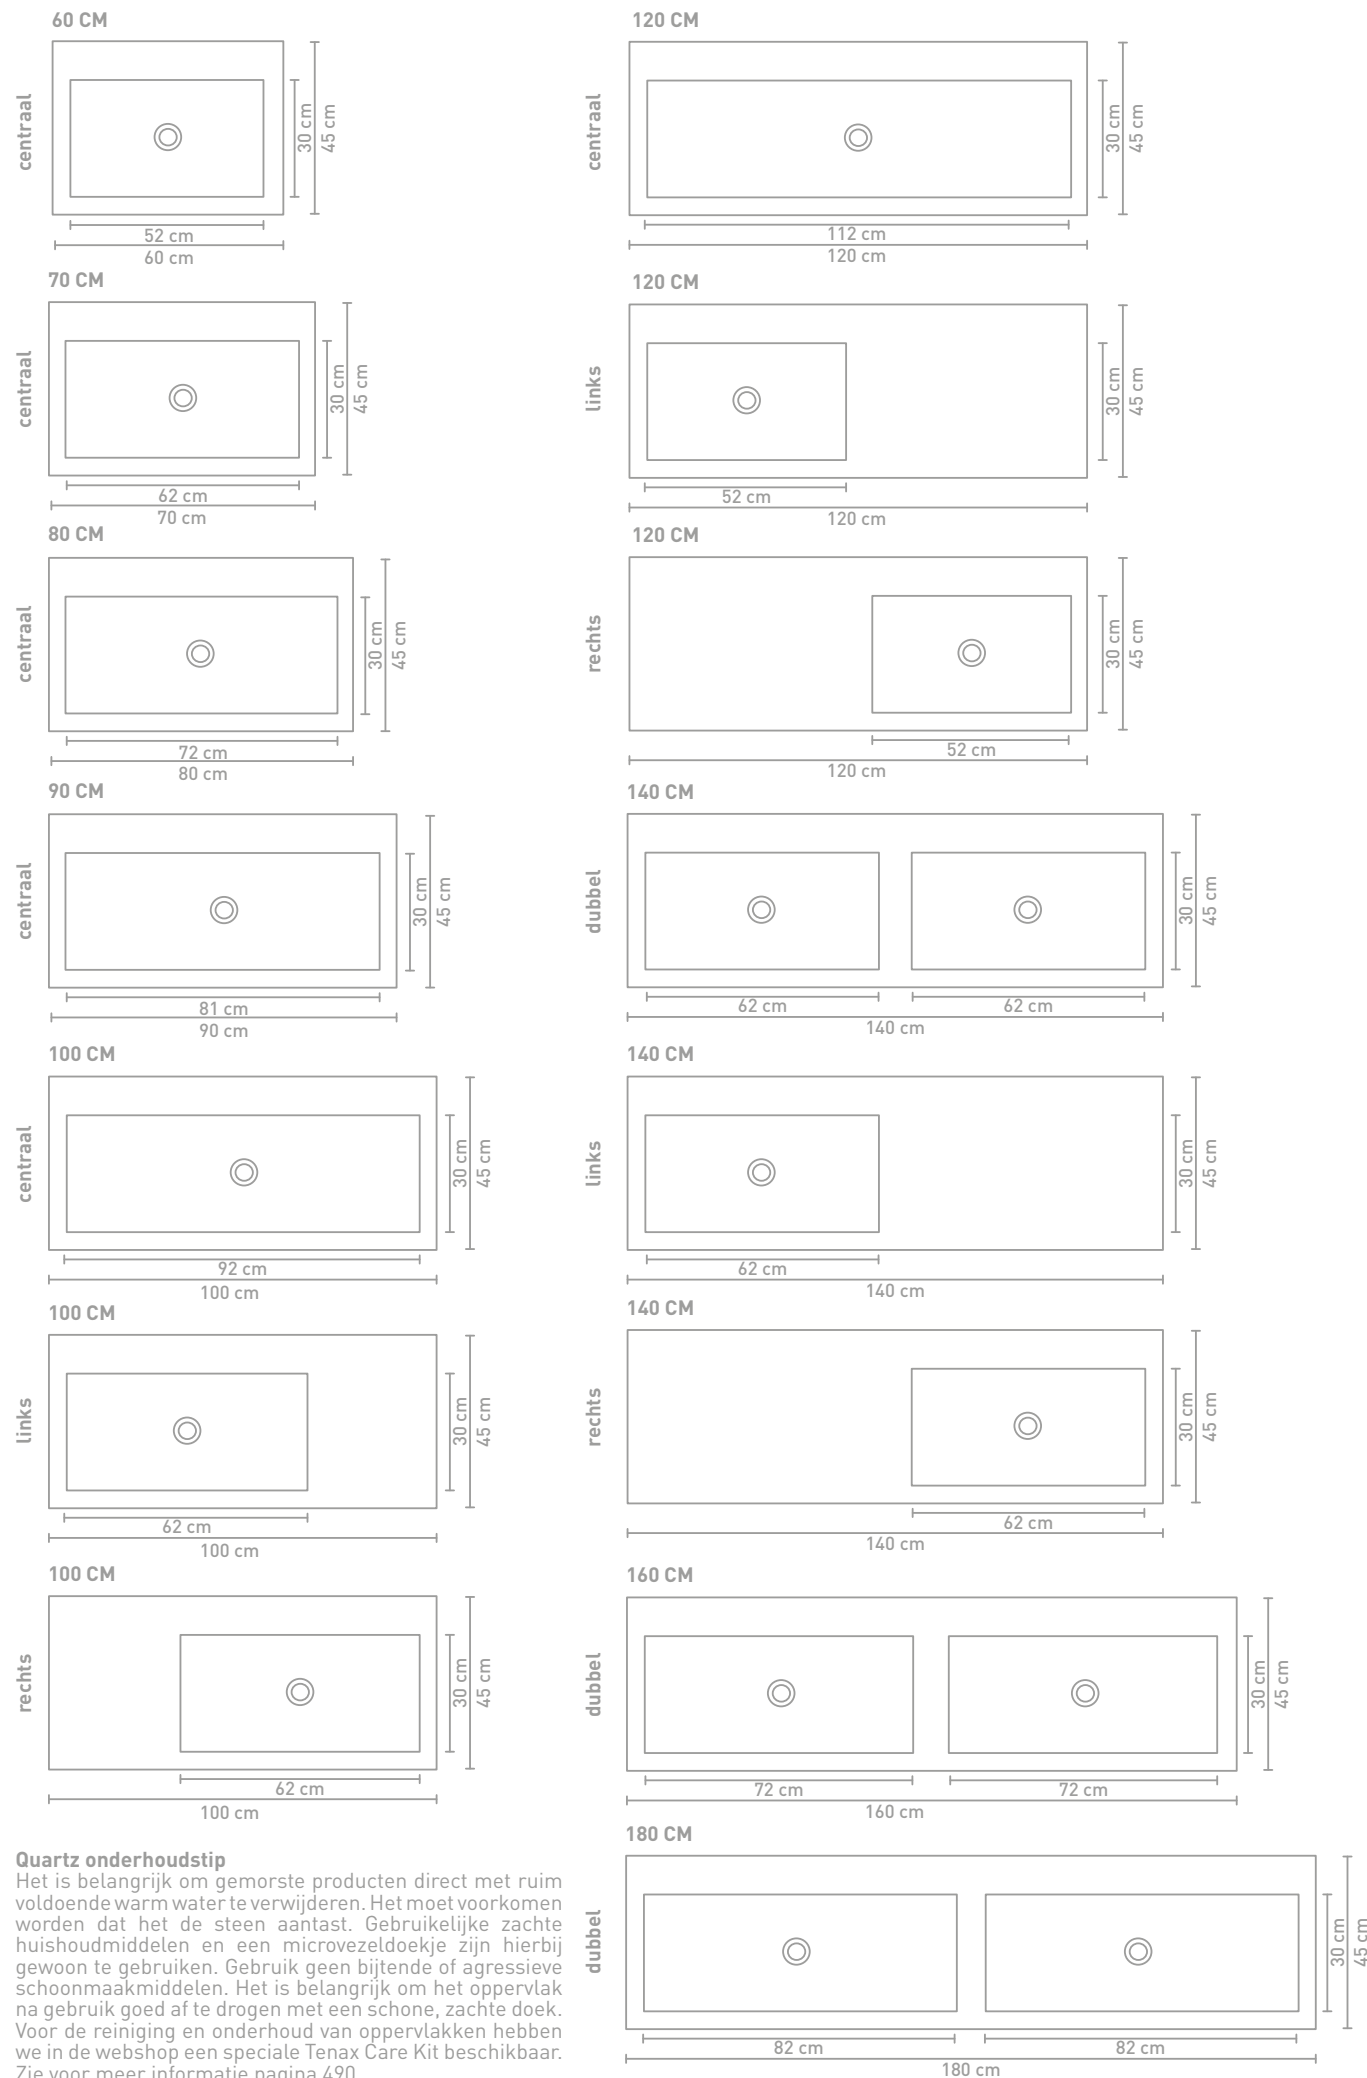

Details maatvoering - bekijk onze website voor uitgebreide technische informatie

Quartz onderhoudstip

Het is belangrijk om gemorste producten direct met ruim voldoende warm water te verwijderen. Het moet voorkomen worden dat het de steen aantast. Gebruikelijke zachte huishoudmiddelen en een microvezeldoekje zijn hierbij gewoon te gebruiken. Gebruik geen bijtende of agressieve schoonmaakmiddelen. Het is belangrijk om het oppervlak na gebruik goed af te drogen met een schone, zachte doek. Voor de reiniging en onderhoud van oppervlakken hebben we in de webshop een speciale Tenax Care Kit beschikbaar. Zie voor meer informatie pagina 490.

Omschrijving	Maatvoering (b x d x h in cm)	Kleur	Krgt	Artikelnummer	Prijs excl. BTW
	60 x 45 x 9	Polystone glans wit	0	3421000	€ 390,81
		Polystone glans wit	1	3421001	€ 390,81
		Polystone mat wit	0	3421300	€ 390,81
		Polystone mat wit	1	3421301	€ 390,81
		Quartz grijs	0	3421100	€ 507,96
		Quartz grijs	1	3421101	€ 507,96
		Quartz zwart	0	3421200	€ 507,96
		Quartz zwart	1	3421201	€ 507,96
		Quartz beton	0	3421400	€ 507,96
		Quartz beton	1	3421401	€ 507,96
	70 x 45 x 9	Polystone glans wit	0	3421010	€ 447,98
		Polystone glans wit	1	3421011	€ 447,98
		Polystone mat wit	0	3421310	€ 447,98
		Polystone mat wit	1	3421311	€ 447,98
		Quartz grijs	0	3421110	€ 585,74
		Quartz grijs	1	3421111	€ 585,74
		Quartz zwart	0	3421210	€ 585,74
		Quartz zwart	1	3421211	€ 585,74
		Quartz beton	0	3421410	€ 585,74
		Quartz beton	1	3421411	€ 585,74
	80 x 45 x 9	Polystone glans wit	0	3421015	€ 459,22
		Polystone glans wit	1	3421016	€ 459,22
		Polystone mat wit	0	3421315	€ 459,22
		Polystone mat wit	1	3421316	€ 459,22
		Quartz grijs	0	3421115	€ 599,80
		Quartz grijs	1	3421116	€ 599,80
		Quartz zwart	0	3421215	€ 599,80
		Quartz zwart	1	3421216	€ 599,80
		Quartz beton	0	3421415	€ 599,80
		Quartz beton	1	3421416	€ 599,80
	90 x 45 x 9	Polystone glans wit	0	3421020	€ 470,47
		Polystone glans wit	1	3421021	€ 470,47
		Polystone glans wit	2	3421022	€ 470,47
		Polystone mat wit	0	3421320	€ 470,47
		Polystone mat wit	1	3421321	€ 470,47
		Polystone mat wit	2	3421322	€ 470,47
		Quartz grijs	0	3421120	€ 607,30
		Quartz grijs	1	3421121	€ 607,30
		Quartz grijs	2	3421122	€ 607,30
		Quartz zwart	0	3421220	€ 607,30
Quartz zwart	1	3421221	€ 607,30		
Quartz zwart	2	3421222	€ 607,30		
Quartz beton	0	3421420	€ 607,30		
Quartz beton	1	3421421	€ 607,30		
Quartz beton	2	3421422	€ 607,30