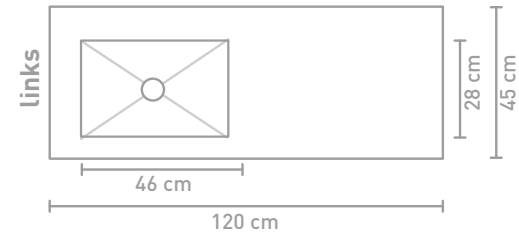

Details maatvoering - bekijk onze website voor uitgebreide technische informatie

60 CM