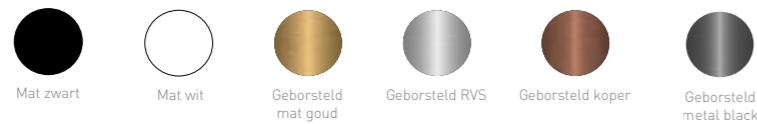

Kleuren frame

Kleuren zijn in overeenstemming met kranen collectie. De fysieke afstand tussen spiegelkader en kraan zorgt voor een goede kleurervaring.

Omschrijving	Maatvoering (b x d x h in cm)	Kleur	Artikelnummer	Prijs excl. BTW
	40 x 4 x 40	Mat zwart	8409800	€ 389,67
	40 x 4 x 40	Mat wit	8409801	€ 389,67
	40 x 4 x 40	Geborsteld mat goud	8409802	€ 389,67
	40 x 4 x 40	Geborsteld RVS	8409803	€ 389,67
	40 x 4 x 40	Geborsteld koper	8409804	€ 389,67
	40 x 4 x 40	* Geborsteld metal black	8409805	€ 389,67
	60 x 4 x 60	Mat zwart	8409810	€ 494,21
	60 x 4 x 60	Mat wit	8409811	€ 494,21
	60 x 4 x 60	Geborsteld mat goud	8409812	€ 494,21
	60 x 4 x 60	Geborsteld RVS	8409813	€ 494,21
	60 x 4 x 60	Geborsteld koper	8409814	€ 494,21
	60 x 4 x 60	* Geborsteld metal black	8409815	€ 494,21
	80 x 4 x 80	Mat zwart	8409820	€ 651,03
	80 x 4 x 80	Mat wit	8409821	€ 651,03
	80 x 4 x 80	Geborsteld mat goud	8409822	€ 651,03
	80 x 4 x 80	Geborsteld RVS	8409823	€ 651,03
	80 x 4 x 80	Geborsteld koper	8409824	€ 651,03
	80 x 4 x 80	* Geborsteld metal black	8409825	€ 651,03
	100 x 4 x 100	Mat zwart	8409830	€ 803,10
	100 x 4 x 100	Mat wit	8409831	€ 803,10
	100 x 4 x 100	Geborsteld mat goud	8409832	€ 803,10
	100 x 4 x 100	Geborsteld RVS	8409833	€ 803,10
	100 x 4 x 100	Geborsteld koper	8409834	€ 803,10
	100 x 4 x 100	* Geborsteld metal black	8409835	€ 803,10
	40 x 4 x 80	Mat zwart	8409840	€ 517,98
	40 x 4 x 80	Mat wit	8409841	€ 517,98
	40 x 4 x 80	Geborsteld mat goud	8409842	€ 517,98
	40 x 4 x 80	Geborsteld RVS	8409843	€ 517,98
	40 x 4 x 80	Geborsteld koper	8409844	€ 517,98
	40 x 4 x 80	* Geborsteld metal black	8409845	€ 517,98
	50 x 4 x 100	Mat zwart	8409850	€ 613,02
	50 x 4 x 100	Mat wit	8409851	€ 613,02
	50 x 4 x 100	Geborsteld mat goud	8409852	€ 613,02
	50 x 4 x 100	Geborsteld RVS	8409853	€ 613,02
	50 x 4 x 100	Geborsteld koper	8409854	€ 613,02
	50 x 4 x 100	* Geborsteld metal black	8409855	€ 613,02
	120 x 4 x 80	Mat zwart	8409860	€ 784,09
	120 x 4 x 80	Mat wit	8409861	€ 784,09
	120 x 4 x 80	Geborsteld mat goud	8409862	€ 784,09
	120 x 4 x 80	Geborsteld RVS	8409863	€ 784,09
	120 x 4 x 80	Geborsteld koper	8409864	€ 784,09
	120 x 4 x 80	* Geborsteld metal black	8409865	€ 784,09
	140 x 4 x 80	Mat zwart	8409870	€ 917,15
	140 x 4 x 80	Mat wit	8409871	€ 917,15
	140 x 4 x 80	Geborsteld mat goud	8409872	€ 917,15
	140 x 4 x 80	Geborsteld RVS	8409873	€ 917,15
	140 x 4 x 80	Geborsteld koper	8409874	€ 917,15
	140 x 4 x 80	* Geborsteld metal black	8409875	€ 917,15
	160 x 4 x 80	Mat zwart	8409880	€ 1.012,19
	160 x 4 x 80	Mat wit	8409881	€ 1.012,19
	160 x 4 x 80	Geborsteld mat goud	8409882	€ 1.012,19
	160 x 4 x 80	Geborsteld RVS	8409883	€ 1.012,19
	160 x 4 x 80	Geborsteld koper	8409884	€ 1.012,19
	160 x 4 x 80	* Geborsteld metal black	8409885	€ 1.012,19

SP31 - Contour spiegel verzonken in kader met directe LED, colour-changing (3000-6000K), dimbaar, spiegelverwarming en sensorschakelaar. Spiegel kan zowel horizontaal als verticaal opgehangen worden

* Geborsteld metal black leverbaar vanaf medio oktober 2023