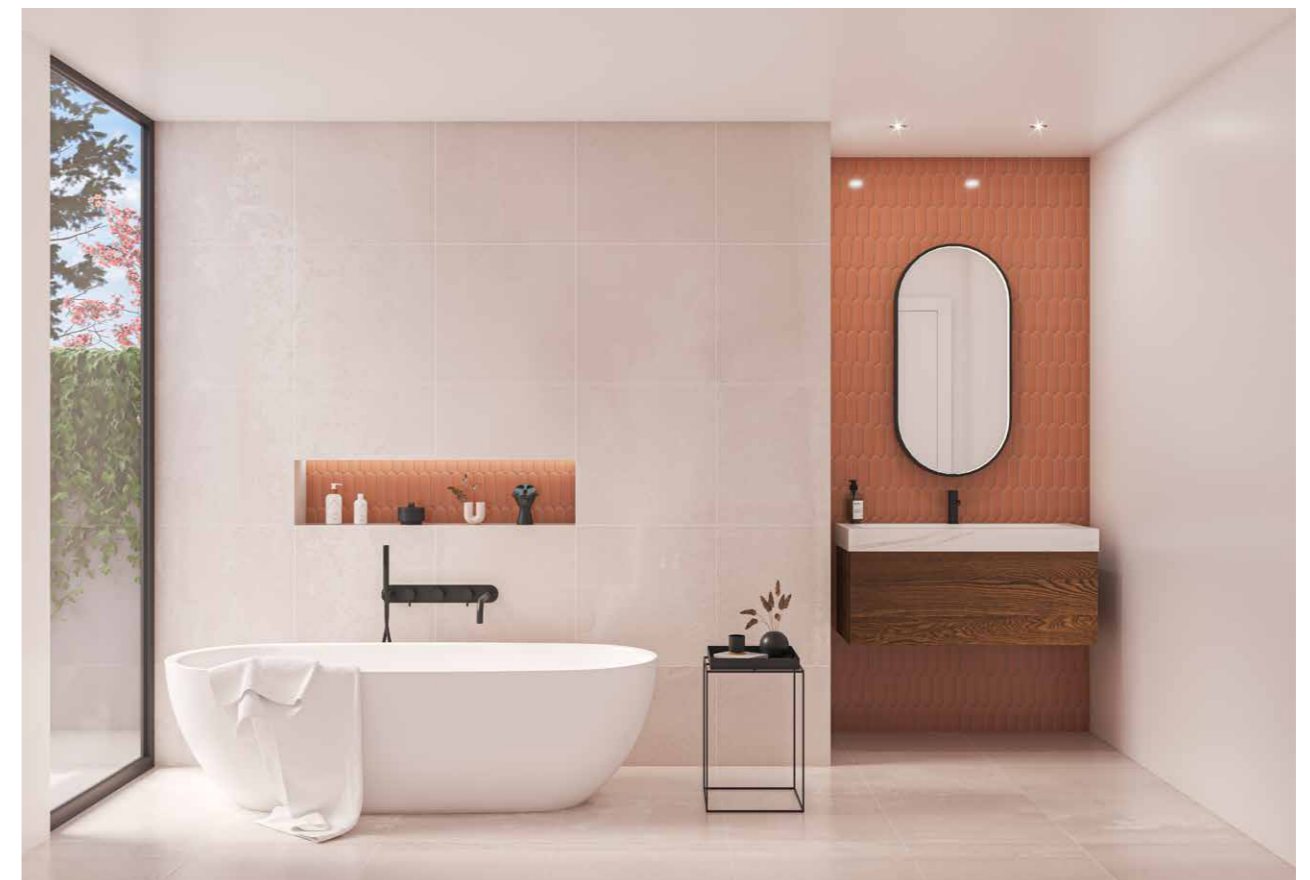

## OVALE SPIEGEL MET DIRECTE VERLICHTING

SP28 - Ovale spiegel verzonken in kader met directe LED, colour-changing (3000-6000K), dimbaar, spiegelverwarming en sensorschakelaar. Spiegel kan zowel horizontaal als verticaal opgehangen worden.

SP28 - Ovale spiegel verzonken in kader met directe LED, colour-changing (3000-6000K), dimbaar, spiegelverwarming en sensorschakelaar, spiegel kan zowel horizontaal als verticaal opgehangen worden

\* Geborsteld metal black leverbaar vanaf medio oktober 2023