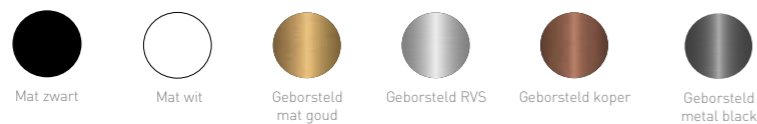

Kleuren frame

Kleuren zijn in overeenstemming met kranen collectie. De fysieke afstand tussen spiegelkader en kraan zorgt voor een goede kleurervaring.

Omschrijving	Maatvoering (b x d x h in cm)	Kleur	Artikelnummer	Prijs excl. BTW
	40 x 4 x 40	Mat zwart	8409700	€ 394,42
	40 x 4 x 40	Mat wit	8409701	€ 394,42
	40 x 4 x 40	Geborsteld mat goud	8409702	€ 394,42
	40 x 4 x 40	Geborsteld RVS	8409703	€ 394,42
	40 x 4 x 40	Geborsteld koper	8409704	€ 394,42
	40 x 4 x 40	* Geborsteld metal black	8409705	€ 394,42
	60 x 4 x 60	Mat zwart	8409710	€ 498,97
	60 x 4 x 60	Mat wit	8409711	€ 498,97
	60 x 4 x 60	Geborsteld mat goud	8409712	€ 498,97
	60 x 4 x 60	Geborsteld RVS	8409713	€ 498,97
	60 x 4 x 60	Geborsteld koper	8409714	€ 498,97
	60 x 4 x 60	* Geborsteld metal black	8409715	€ 498,97
	80 x 4 x 80	Mat zwart	8409720	€ 660,54
	80 x 4 x 80	Mat wit	8409721	€ 660,54
	80 x 4 x 80	Geborsteld mat goud	8409722	€ 660,54
	80 x 4 x 80	Geborsteld RVS	8409723	€ 660,54
	80 x 4 x 80	Geborsteld koper	8409724	€ 660,54
	80 x 4 x 80	* Geborsteld metal black	8409725	€ 660,54
	100 x 4 x 100	Mat zwart	8409730	€ 822,11
	100 x 4 x 100	Mat wit	8409731	€ 822,11
	100 x 4 x 100	Geborsteld mat goud	8409732	€ 822,11
	100 x 4 x 100	Geborsteld RVS	8409733	€ 822,11
	100 x 4 x 100	Geborsteld koper	8409734	€ 822,11
	100 x 4 x 100	* Geborsteld metal black	8409735	€ 822,11
	40 x 4 x 80	Mat zwart	8409740	€ 546,49
	40 x 4 x 80	Mat wit	8409741	€ 546,49
	40 x 4 x 80	Geborsteld mat goud	8409742	€ 546,49
	40 x 4 x 80	Geborsteld RVS	8409743	€ 546,49
	40 x 4 x 80	Geborsteld koper	8409744	€ 546,49
	40 x 4 x 80	* Geborsteld metal black	8409745	€ 546,49
	50 x 4 x 100	Mat zwart	8409750	€ 641,53
	50 x 4 x 100	Mat wit	8409751	€ 641,53
	50 x 4 x 100	Geborsteld mat goud	8409752	€ 641,53
	50 x 4 x 100	Geborsteld RVS	8409753	€ 641,53
	50 x 4 x 100	Geborsteld koper	8409754	€ 641,53
	50 x 4 x 100	* Geborsteld metal black	8409755	€ 641,53
	120 x 4 x 80	Mat zwart	8409760	€ 803,10
	120 x 4 x 80	Mat wit	8409761	€ 803,10
	120 x 4 x 80	Geborsteld mat goud	8409762	€ 803,10
	120 x 4 x 80	Geborsteld RVS	8409763	€ 803,10
	120 x 4 x 80	Geborsteld koper	8409764	€ 803,10
	120 x 4 x 80	* Geborsteld metal black	8409765	€ 803,10
	140 x 4 x 80	Mat zwart	8409770	€ 945,66
	140 x 4 x 80	Mat wit	8409771	€ 945,66
	140 x 4 x 80	Geborsteld mat goud	8409772	€ 945,66
	140 x 4 x 80	Geborsteld RVS	8409773	€ 945,66
	140 x 4 x 80	Geborsteld koper	8409774	€ 945,66
	140 x 4 x 80	* Geborsteld metal black	8409775	€ 945,66
	160 x 4 x 80	Mat zwart	8409780	€ 1.040,70
	160 x 4 x 80	Mat wit	8409781	€ 1.040,70
	160 x 4 x 80	Geborsteld mat goud	8409782	€ 1.040,70
	160 x 4 x 80	Geborsteld RVS	8409783	€ 1.040,70
	160 x 4 x 80	Geborsteld koper	8409784	€ 1.040,70
	160 x 4 x 80	* Geborsteld metal black	8409785	€ 1.040,70

SP30 - Contour spiegel verzonken in kader met indirecte LED, colour-changing (3000-6000K), dimbaar, spiegelverwarming en sensorschakelaar. Spiegel kan zowel horizontaal als verticaal opgehangen worden

* Geborsteld metal black leverbaar vanaf medio oktober 2023