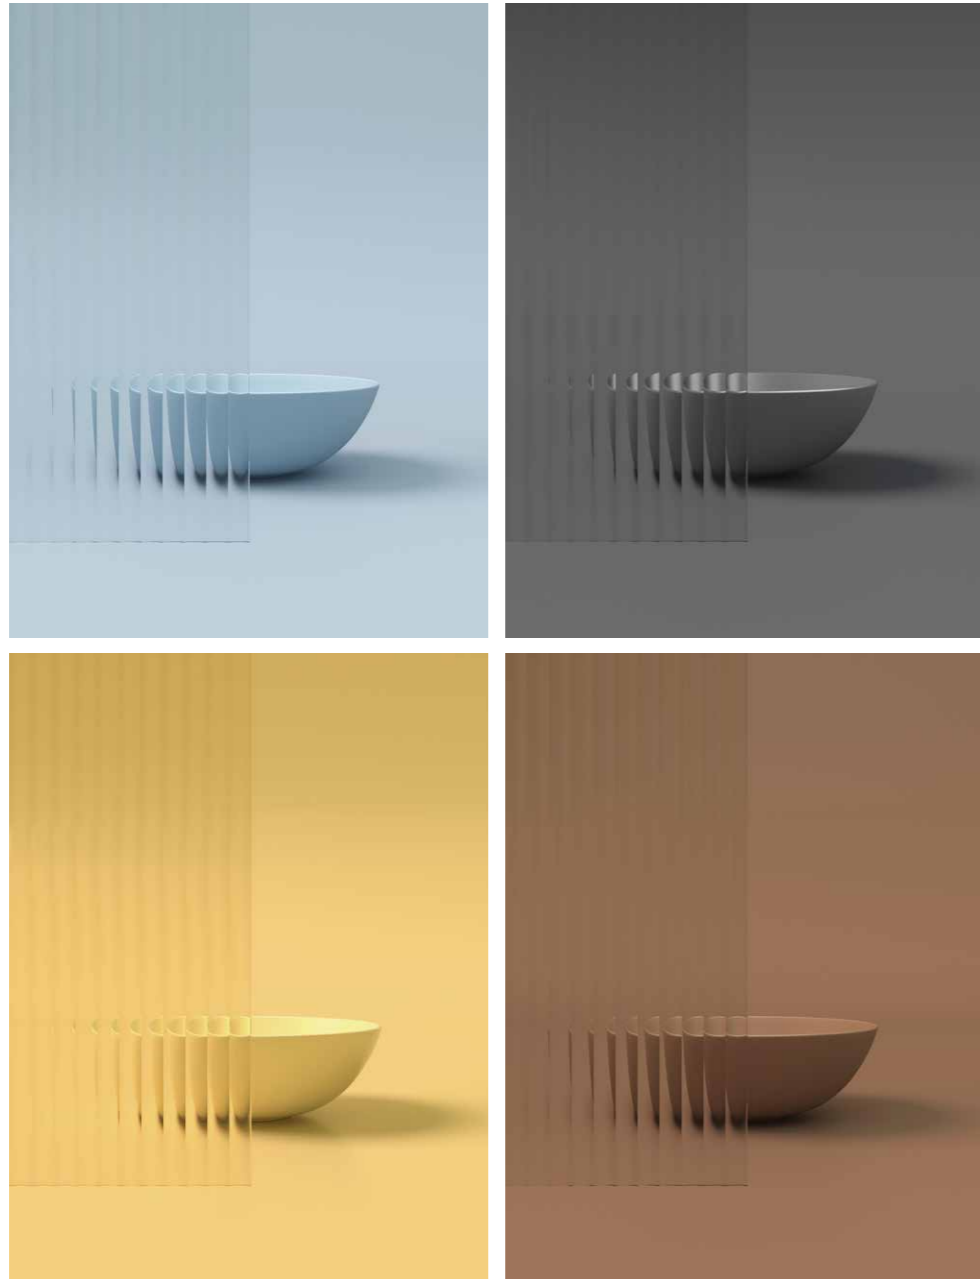

45 | TOPDECK

OPBOUW WASTAFEL IN PORSELEIN