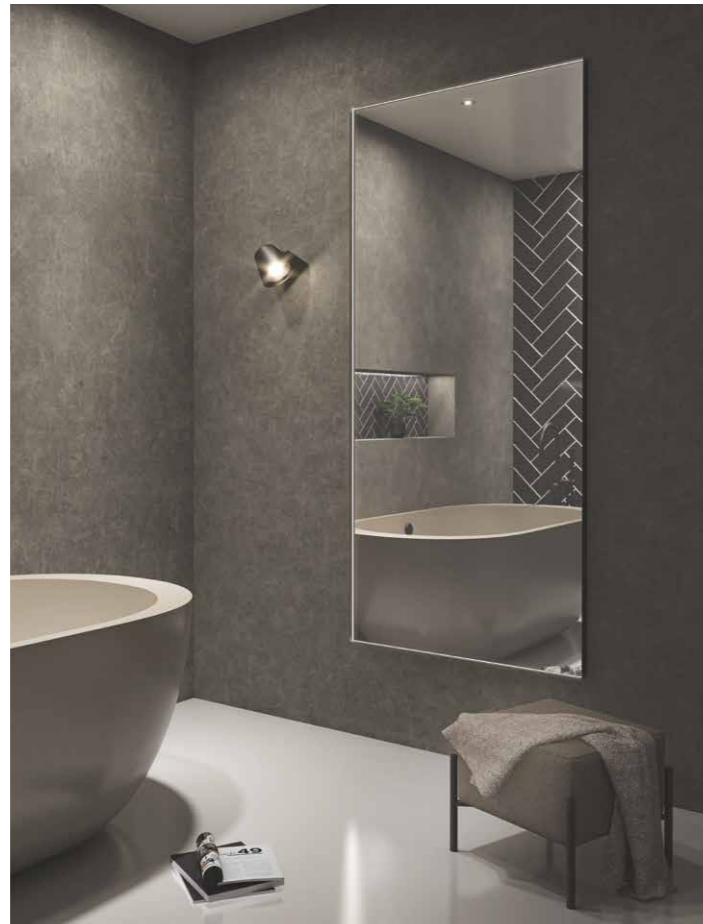

SP19

SPIEGEL MET DIRECTE VERLICHTING

SP19 - Spiegel verzonken in kader met directe LED, colour-changing (3000-6000K), dimbaar, spiegelverwarming en sensorschakelaar. Spiegel kan zowel horizontaal als verticaal opgehangen worden.