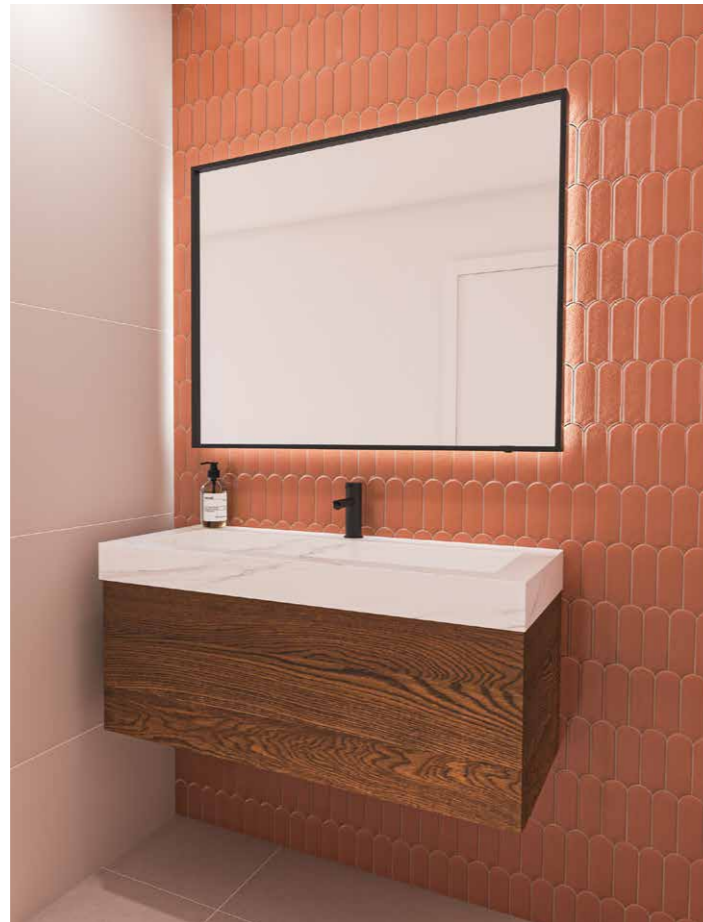

SP32

SPIEGEL MET INDIRECTE VERLICHTING

SP32 -Spiegel verzonken in kader met indirecte LED, colour-changing (3000-6000K), dimbaar, spiegelverwarming en sensorschakelaar. Spiegel kan zowel horizontaal als verticaal opgehangen worden.

Kleuren frame

Kleuren zijn in overeenstemming met kranen collectie. De fysieke afstand tussen spiegelkader en kraan zorgt voor een goede kleurervaring.

Omschrijving	Maatvoering (b x d x h in cm)	Kleur	Artikelnummer	Prijs excl. BTW
	40 x 4 x 80	Mat zwart	8410000	€ 464,75
	40 x 4 x 80	Mat wit	8410001	€ 464,75
	40 x 4 x 80	Geborsteld mat goud	8410002	€ 464,75
	40 x 4 x 80	Geborsteld RVS	8410003	€ 464,75
	40 x 4 x 80	Geborsteld koper	8410004	€ 464,75
	40 x 4 x 80	Geborsteld metal black	8410005	€ 464,75
	50 x 4 x 100	Mat zwart	8410010	€ 588,31
	50 x 4 x 100	Mat wit	8410011	€ 588,31
	50 x 4 x 100	Geborsteld mat goud	8410012	€ 588,31
	50 x 4 x 100	Geborsteld RVS	8410013	€ 588,31
	50 x 4 x 100	Geborsteld koper	8410014	€ 588,31
	50 x 4 x 100	Geborsteld metal black	8410015	€ 588,31
	60 x 4 x 80	Mat zwart	8410020	€ 578,80
	60 x 4 x 80	Mat wit	8410021	€ 578,80
	60 x 4 x 80	Geborsteld mat goud	8410022	€ 578,80
	60 x 4 x 80	Geborsteld RVS	8410023	€ 578,80
	60 x 4 x 80	Geborsteld koper	8410024	€ 578,80
	60 x 4 x 80	Geborsteld metal black	8410025	€ 578,80
	70 x 4 x 80	Mat zwart	8410030	€ 616,82
	70 x 4 x 80	Mat wit	8410031	€ 616,82
	70 x 4 x 80	Geborsteld mat goud	8410032	€ 616,82
	70 x 4 x 80	Geborsteld RVS	8410033	€ 616,82
	70 x 4 x 80	Geborsteld koper	8410034	€ 616,82
	70 x 4 x 80	Geborsteld metal black	8410035	€ 616,82
	80 x 4 x 80	Mat zwart	8410040	€ 654,83
	80 x 4 x 80	Mat wit	8410041	€ 654,83
	80 x 4 x 80	Geborsteld mat goud	8410042	€ 654,83
	80 x 4 x 80	Geborsteld RVS	8410043	€ 654,83
	80 x 4 x 80	Geborsteld koper	8410044	€ 654,83
	80 x 4 x 80	Geborsteld metal black	8410045	€ 654,83
	90 x 4 x 80	Mat zwart	8410050	€ 702,36
	90 x 4 x 80	Mat wit	8410051	€ 702,36
	90 x 4 x 80	Geborsteld mat goud	8410052	€ 702,36
	90 x 4 x 80	Geborsteld RVS	8410053	€ 702,36
	90 x 4 x 80	Geborsteld koper	8410054	€ 702,36
	90 x 4 x 80	Geborsteld metal black	8410055	€ 702,36
	100 x 4 x 80	Mat zwart	8410060	€ 730,87
	100 x 4 x 80	Mat wit	8410061	€ 730,87
	100 x 4 x 80	Geborsteld mat goud	8410062	€ 730,87
	100 x 4 x 80	Geborsteld RVS	8410063	€ 730,87
	100 x 4 x 80	Geborsteld koper	8410064	€ 730,87
	100 x 4 x 80	Geborsteld metal black	8410065	€ 730,87
	120 x 4 x 80	Mat zwart	8410070	€ 778,39
	120 x 4 x 80	Mat wit	8410071	€ 778,39
	120 x 4 x 80	Geborsteld mat goud	8410072	€ 778,39
	120 x 4 x 80	Geborsteld RVS	8410073	€ 778,39
	120 x 4 x 80	Geborsteld koper	8410074	€ 778,39
	120 x 4 x 80	Geborsteld metal black	8410075	€ 778,39
	140 x 4 x 80	Mat zwart	8410080	€ 835,41
	140 x 4 x 80	Mat wit	8410081	€ 835,41
	140 x 4 x 80	Geborsteld mat goud	8410082	€ 835,41
	140 x 4 x 80	Geborsteld RVS	8410083	€ 835,41
	140 x 4 x 80	Geborsteld koper	8410084	€ 835,41
	140 x 4 x 80	Geborsteld metal black	8410085	€ 835,41

Leverbaar vanaf medio oktober 2023