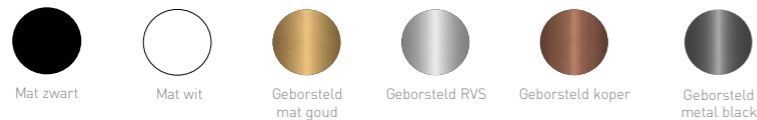

Kleuren frame

Kleuren zijn in overeenstemming met kranen collectie. De fysieke afstand tussen spiegelkader en kraan zorgt voor een goede kleurervaring.

Omschrijving	Maatvoering (b x d x h in cm)	Kleur	Artikelnummer	Prijs excl. BTW
	40 x 4 x 40	Mat zwart	8409600	€ 180,58
	40 x 4 x 40	Mat wit	8409601	€ 180,58
	40 x 4 x 40	Geborsteld mat goud	8409602	€ 180,58
	40 x 4 x 40	Geborsteld RVS	8409603	€ 180,58
	40 x 4 x 40	Geborsteld koper	8409604	€ 180,58
	40 x 4 x 40	* Geborsteld metal black	8409605	€ 180,58
	60 x 4 x 60	Mat zwart	8409610	€ 242,36
	60 x 4 x 60	Mat wit	8409611	€ 242,36
	60 x 4 x 60	Geborsteld mat goud	8409612	€ 242,36
	60 x 4 x 60	Geborsteld RVS	8409613	€ 242,36
	60 x 4 x 60	Geborsteld koper	8409614	€ 242,36
	60 x 4 x 60	* Geborsteld metal black	8409615	€ 242,36
	80 x 4 x 80	Mat zwart	8409620	€ 313,64
	80 x 4 x 80	Mat wit	8409621	€ 313,64
	80 x 4 x 80	Geborsteld mat goud	8409622	€ 313,64
	80 x 4 x 80	Geborsteld RVS	8409623	€ 313,64
	80 x 4 x 80	Geborsteld koper	8409624	€ 313,64
	80 x 4 x 80	* Geborsteld metal black	8409625	€ 313,64
	100 x 4 x 100	Mat zwart	8409630	€ 408,68
	100 x 4 x 100	Mat wit	8409631	€ 408,68
	100 x 4 x 100	Geborsteld mat goud	8409632	€ 408,68
	100 x 4 x 100	Geborsteld RVS	8409633	€ 408,68
	100 x 4 x 100	Geborsteld koper	8409634	€ 408,68
	100 x 4 x 100	* Geborsteld metal black	8409635	€ 408,68
	40 x 4 x 80	Mat zwart	8409640	€ 232,85
	40 x 4 x 80	Mat wit	8409641	€ 232,85
	40 x 4 x 80	Geborsteld mat goud	8409642	€ 232,85
	40 x 4 x 80	Geborsteld RVS	8409643	€ 232,85
	40 x 4 x 80	Geborsteld koper	8409644	€ 232,85
	40 x 4 x 80	* Geborsteld metal black	8409645	€ 232,85
	50 x 4 x 100	Mat zwart	8409650	€ 308,88
	50 x 4 x 100	Mat wit	8409651	€ 308,88
	50 x 4 x 100	Geborsteld mat goud	8409652	€ 308,88
	50 x 4 x 100	Geborsteld RVS	8409653	€ 308,88
	50 x 4 x 100	Geborsteld koper	8409654	€ 308,88
	50 x 4 x 100	* Geborsteld metal black	8409655	€ 308,88
	120 x 4 x 80	Mat zwart	8409660	€ 470,45
	120 x 4 x 80	Mat wit	8409661	€ 470,45
	120 x 4 x 80	Geborsteld mat goud	8409662	€ 470,45
	120 x 4 x 80	Geborsteld RVS	8409663	€ 470,45
	120 x 4 x 80	Geborsteld koper	8409664	€ 470,45
	120 x 4 x 80	* Geborsteld metal black	8409665	€ 470,45
	140 x 4 x 80	Mat zwart	8409670	€ 536,98
	140 x 4 x 80	Mat wit	8409671	€ 536,98
	140 x 4 x 80	Geborsteld mat goud	8409672	€ 536,98
	140 x 4 x 80	Geborsteld RVS	8409673	€ 536,98
	140 x 4 x 80	Geborsteld koper	8409674	€ 536,98
	140 x 4 x 80	* Geborsteld metal black	8409675	€ 536,98
	160 x 4 x 80	Mat zwart	8409680	€ 622,52
	160 x 4 x 80	Mat wit	8409681	€ 622,52
	160 x 4 x 80	Geborsteld mat goud	8409682	€ 622,52
	160 x 4 x 80	Geborsteld RVS	8409683	€ 622,52
	160 x 4 x 80	Geborsteld koper	8409684	€ 622,52
	160 x 4 x 80	* Geborsteld metal black	8409685	€ 622,52

SP29 - Contour spiegel verzonken in kader. Spiegel kan zowel horizontaal als verticaal opgehangen worden

* Geborsteld metal black leverbaar vanaf medio oktober 2023