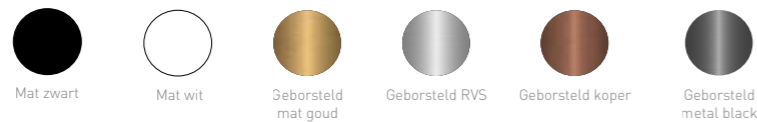

Kleuren frame