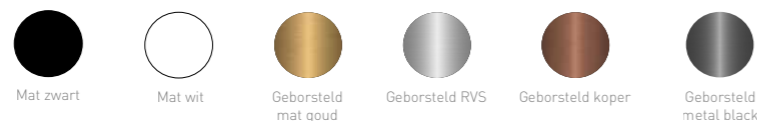

Kleuren frame

Kleuren zijn in overeenstemming met kranen collectie. De fysieke afstand tussen spiegelkader en kraan zorgt voor een goede kleurervaring.

Omschrijving	Maatvoering (b x d x h in cm)	Kleur	Artikelnummer	Prijs excl. BTW
	40 x 4 x 80	Mat zwart	8410000	€ 464,75
	40 x 4 x 80	Mat wit	8410001	€ 464,75
	40 x 4 x 80	Geborsteld mat goud	8410002	€ 464,75
	40 x 4 x 80	Geborsteld RVS	8410003	€ 464,75
	40 x 4 x 80	Geborsteld koper	8410004	€ 464,75
	40 x 4 x 80	Geborsteld metal black	8410005	€ 464,75
	50 x 4 x 100	Mat zwart	8410010	€ 588,31
	50 x 4 x 100	Mat wit	8410011	€ 588,31
	50 x 4 x 100	Geborsteld mat goud	8410012	€ 588,31
	50 x 4 x 100	Geborsteld RVS	8410013	€ 588,31
	50 x 4 x 100	Geborsteld koper	8410014	€ 588,31
	50 x 4 x 100	Geborsteld metal black	8410015	€ 588,31
	60 x 4 x 80	Mat zwart	8410020	€ 578,80
	60 x 4 x 80	Mat wit	8410021	€ 578,80
	60 x 4 x 80	Geborsteld mat goud	8410022	€ 578,80
	60 x 4 x 80	Geborsteld RVS	8410023	€ 578,80
	60 x 4 x 80	Geborsteld koper	8410024	€ 578,80
	60 x 4 x 80	Geborsteld metal black	8410025	€ 578,80
	70 x 4 x 80	Mat zwart	8410030	€ 616,82
	70 x 4 x 80	Mat wit	8410031	€ 616,82
	70 x 4 x 80	Geborsteld mat goud	8410032	€ 616,82
	70 x 4 x 80	Geborsteld RVS	8410033	€ 616,82
	70 x 4 x 80	Geborsteld koper	8410034	€ 616,82
	70 x 4 x 80	Geborsteld metal black	8410035	€ 616,82
	80 x 4 x 80	Mat zwart	8410040	€ 654,83
	80 x 4 x 80	Mat wit	8410041	€ 654,83
	80 x 4 x 80	Geborsteld mat goud	8410042	€ 654,83
	80 x 4 x 80	Geborsteld RVS	8410043	€ 654,83
	80 x 4 x 80	Geborsteld koper	8410044	€ 654,83
	80 x 4 x 80	Geborsteld metal black	8410045	€ 654,83
	90 x 4 x 80	Mat zwart	8410050	€ 702,36
	90 x 4 x 80	Mat wit	8410051	€ 702,36
	90 x 4 x 80	Geborsteld mat goud	8410052	€ 702,36
	90 x 4 x 80	Geborsteld RVS	8410053	€ 702,36
	90 x 4 x 80	Geborsteld koper	8410054	€ 702,36
	90 x 4 x 80	Geborsteld metal black	8410055	€ 702,36
	100 x 4 x 80	Mat zwart	8410060	€ 730,87
	100 x 4 x 80	Mat wit	8410061	€ 730,87
	100 x 4 x 80	Geborsteld mat goud	8410062	€ 730,87
	100 x 4 x 80	Geborsteld RVS	8410063	€ 730,87
	100 x 4 x 80	Geborsteld koper	8410064	€ 730,87
	100 x 4 x 80	Geborsteld metal black	8410065	€ 730,87
	120 x 4 x 80	Mat zwart	8410070	€ 778,39
	120 x 4 x 80	Mat wit	8410071	€ 778,39
	120 x 4 x 80	Geborsteld mat goud	8410072	€ 778,39
	120 x 4 x 80	Geborsteld RVS	8410073	€ 778,39
	120 x 4 x 80	Geborsteld koper	8410074	€ 778,39
	120 x 4 x 80	Geborsteld metal black	8410075	€ 778,39
	140 x 4 x 80	Mat zwart	8410080	€ 835,41
	140 x 4 x 80	Mat wit	8410081	€ 835,41
	140 x 4 x 80	Geborsteld mat goud	8410082	€ 835,41
	140 x 4 x 80	Geborsteld RVS	8410083	€ 835,41
	140 x 4 x 80	Geborsteld koper	8410084	€ 835,41
	140 x 4 x 80	Geborsteld metal black	8410085	€ 835,41

Leverbaar vanaf medio oktober 2023