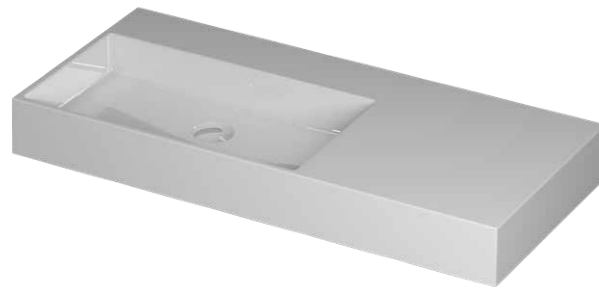

45 | UNITED

WASTAFEL IN PORSELEIN

Maten (b x d x h)	Versie	Kraangat(en)	Binnenbak(ken)
100 x 45 x 11 cm	Links	0 / 1	Enkel
100 x 45 x 11 cm	Rechts	0 / 1	Enkel
120 x 45 x 11 cm	Links	0 / 1	Enkel
120 x 45 x 11 cm	Rechts	0 / 1	Enkel
160 x 45 x 11 cm	Dubbel	0 / 2	Dubbel

Asymmetrisch
Links

100 / 120 x 45 x 11

Asymmetrisch
Rechts

100 / 120 x 45 x 11

Dubbel

160 x 45 x 11

Hoogte van binnenbak

Materiaal / kleur

Porselein
glans wit

Porselein
mat wit

Porselein
mat basento

Porselein
mat zwart

Omschrijving	Maatvoering (b x d x h in cm)	Kleur	Krgt	Artikelnummer	Prijs excl. BTW
	100 x 45 x 11	Glans wit	0	0206401	€ 883,47
		Glans wit	1	0206411	€ 883,47
		Mat wit	0	0206402	€ 1.147,93
		Mat wit	1	0206412	€ 1.147,93
		Mat basento	0	0206403	€ 1.147,93
		Mat basento	1	0206413	€ 1.147,93
		Mat zwart	0	0206404	€ 1.147,93
		Mat zwart	1	0206414	€ 1.147,93

Wastafel porselein enkele wasbak links incl. porseleinen click plug en verborgen overloop systeem

	100 x 45 x 11	Glans wit	0	0206421	€ 883,47
		Glans wit	1	0206431	€ 883,47
		Mat wit	0	0206422	€ 1.147,93
		Mat wit	1	0206432	€ 1.147,93
		Mat basento	0	0206423	€ 1.147,93
		Mat basento	1	0206433	€ 1.147,93
		Mat zwart	0	0206424	€ 1.147,93
		Mat zwart	1	0206434	€ 1.147,93

Wastafel porselein enkele wasbak rechts incl. porseleinen click plug en verborgen overloop systeem

	120 x 45 x 11	Glans wit	0	0206441	€ 1.023,97
		Glans wit	1	0206451	€ 1.023,97
		Mat wit	0	0206442	€ 1.329,75
		Mat wit	1	0206452	€ 1.329,75
		Mat basento	0	0206443	€ 1.329,75
		Mat basento	1	0206453	€ 1.329,75
		Mat zwart	0	0206444	€ 1.329,75
		Mat zwart	1	0206454	€ 1.329,75

Wastafel porselein enkele wasbak links incl. porseleinen click plug en verborgen overloop systeem

Ook te combineren met 2 x onderkast 60 cm

	120 x 45 x 11	Glans wit	0	0206461	€ 1.023,97
		Glans wit	1	0206471	€ 1.023,97
		Mat wit	0	0206462	€ 1.329,75
		Mat wit	1	0206472	€ 1.329,75
		Mat basento	0	0206463	€ 1.329,75
		Mat basento	1	0206473	€ 1.329,75
		Mat zwart	0	0206464	€ 1.329,75
		Mat zwart	1	0206474	€ 1.329,75

Wastafel porselein enkele wasbak rechts incl. porseleinen click plug en verborgen overloop systeem

Ook te combineren met 2 x onderkast 60 cm

	160 x 45 x 11	Glans wit	0	0206481	€ 1.767,77
		Glans wit	2	0206491	€ 1.767,77
		Mat wit	0	0206482	€ 2.296,69
		Mat wit	2	0206492	€ 2.296,69
		Mat basento	0	0206483	€ 2.296,69
		Mat basento	2	0206493	€ 2.296,69
		Mat zwart	0	0206484	€ 2.296,69
		Mat zwart	2	0206494	€ 2.296,69

Wastafel porselein dubbel incl. porseleinen click pluggen en verborgen overloop systeem

Ook te combineren met 2 x onderkast 80 cm